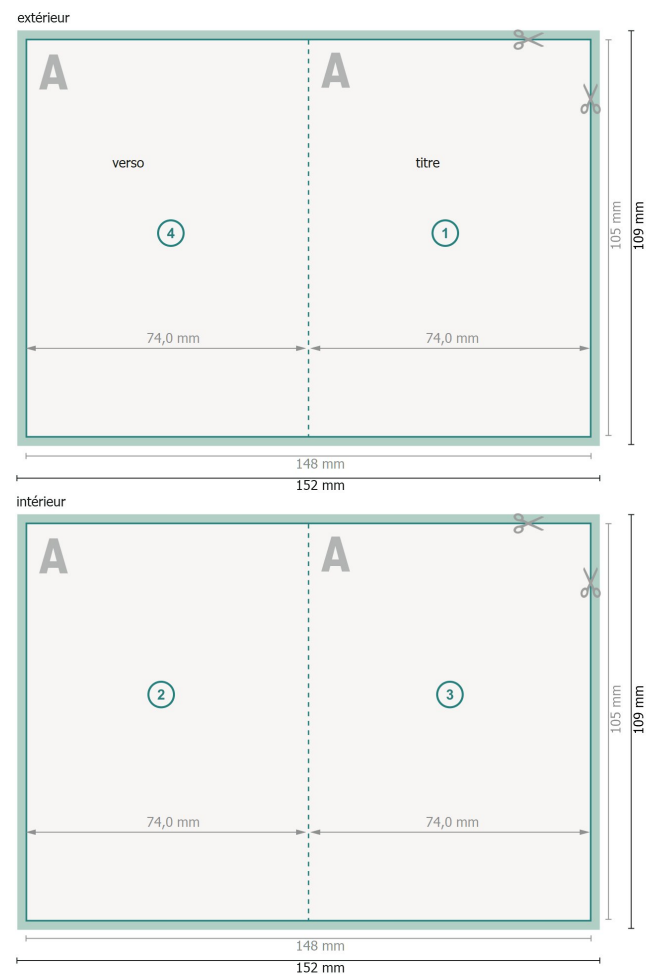

# Cartes pliables avec vernis UV sélectif, format portrait, A7

1 pli

**Format de données (incl. 2 mm fond perdu):**  
15,2 x 10,9 cm

**fond perdu:**  
2 mm

**Format final:**  
14,8 x 10,5 cm

**Format final (fermé):**  
7,4 x 10,5 cm

**Distance de sécurité:**  
4 mm  
distance entre le texte/les informations et le bord du format final. Ceci empêche d'entamer le motif.

## Explication des symboles

-  Fond perdu
-  Sens de lecture
-  Format final
-  Format de données
-  Nous découpons/perforons votre produit ici
-  Rainage/Pliage

## Remarque :

Prévoir une marge de sécurité comme indiqué.

Placer les couleurs de fond, images ou graphiques jusqu'au bord du format de données.

Lors de la production, il peut y avoir des tolérances suite à la découpe ou au pli.