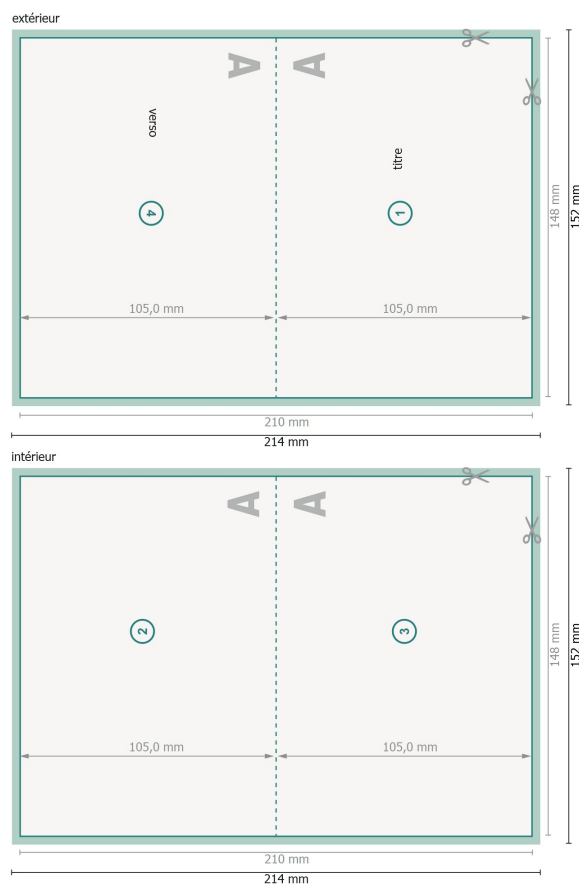

Cartes pliables de Noël avec vernis sélectif 3D, format paysage, A6 rainage sur le côté long

1 pli

Aperçu avec rotation à 90°.

Format de données (incl. 2 mm fond perdu):
21,4 x 15,2 cm

fond perdu:
2 mm

Format final:
21 x 14,8 cm

Format final (fermé):
14,8 x 10,5 cm

Distance de sécurité:
4 mm
distance entre le texte/les informations et le bord du format final. Ceci empêche d'entamer le motif.

Explication des symboles

-  Fond perdu
-  Sens de lecture
-  Format final
-  Format de données
-  Nous découpons/perforons votre produit ici
-  Rainage/Pliage

Remarque :

Prévoir une marge de sécurité comme indiqué.

Placer les couleurs de fond, images ou graphiques jusqu'au bord du format de données.

Lors de la production, il peut y avoir des tolérances suite à la découpe ou au pli.