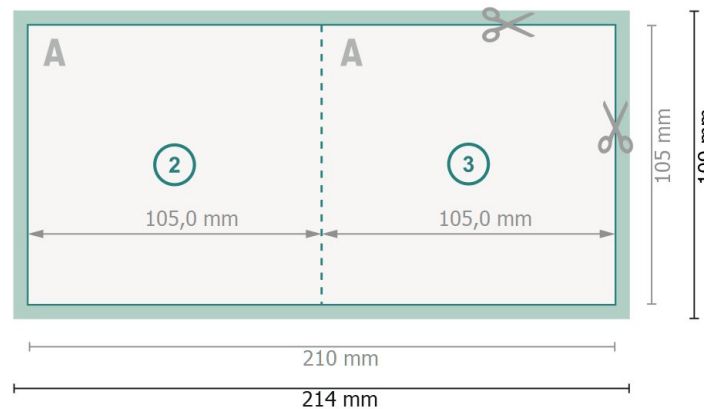

# Cartes pliables avec dorure à chaud sélective, A6-Carré

1 pli

extérieur

intérieur

**Format de données (incl. 2 mm fond perdu):**

21,4 x 10,9 cm

**fond perdu:**

2 mm

**Format final:**

21 x 10,5 cm

**Format final (fermé):**

10,5 x 10,5 cm

**Distance de sécurité:**

4 mm

distance entre le texte/les informations et le bord du format final. Ceci empêche d'entamer le motif.

## Remarque :

Prévoir une marge de sécurité comme indiqué.

Placer les couleurs de fond, images ou graphiques jusqu'au bord du format de données.

Lors de la production, il peut y avoir des tolérances suite à la découpe ou au pli.