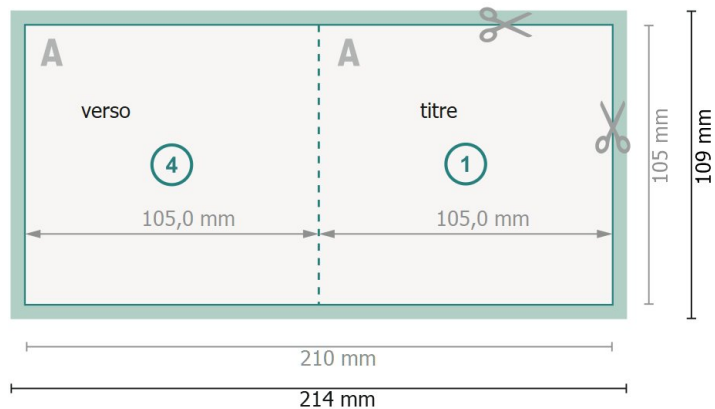

# Cartes pliables avec dorure à chaud sélective, A6-Carré

1 pli

extérieur

intérieur

**Format de données (incl. 2 mm fond perdu):**

21,4 x 10,9 cm

**fond perdu:**

2 mm

**Format final:**

21 x 10,5 cm

**Format final (fermé):**

10,5 x 10,5 cm

**Distance de sécurité:**

4 mm

distance entre le texte/les informations et le bord du format final. Ceci empêche d'entamer le motif.

## Remarque :

Prévoir une marge de sécurité comme indiqué.

Placer les couleurs de fond, images ou graphiques jusqu'au bord du format de données.

Lors de la production, il peut y avoir des tolérances suite à la découpe ou au pli.