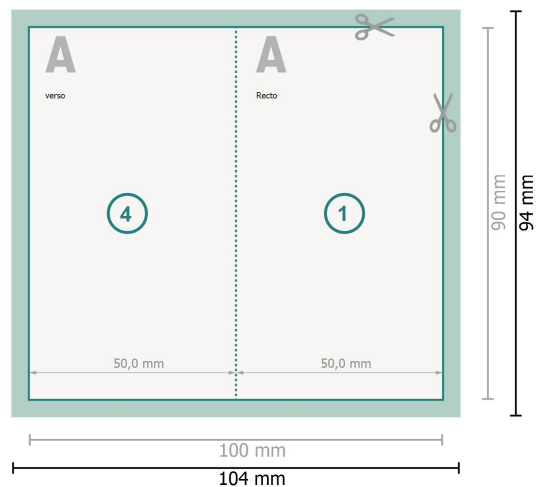

# Cartes pliables avec vernis sélectif 3D, format portrait, 5,0 x 9,0 cm

1 pli

**Format de données (incl. 2 mm fond perdu):**

10,4 x 9,4 cm

**fond perdu:**

2 mm

**Format final:**

10 x 9 cm

**Format final (fermé):**

5 x 9 cm

**Distance de sécurité:**

4 mm

distance entre le texte/les informations et le bord du format final. Ceci empêche d'entamer le motif.

## Explication des symboles

 Fond perdu

 Sens de lecture

 Format final

 Format de données

 Nous découpons/perforons votre produit ici

 Rainage/Pliage

## Remarque :

Prévoir une marge de sécurité comme indiqué.

Placer les couleurs de fond, images ou graphiques jusqu'au bord du format de données.

Lors de la production, il peut y avoir des tolérances suite à la découpe ou au pli.