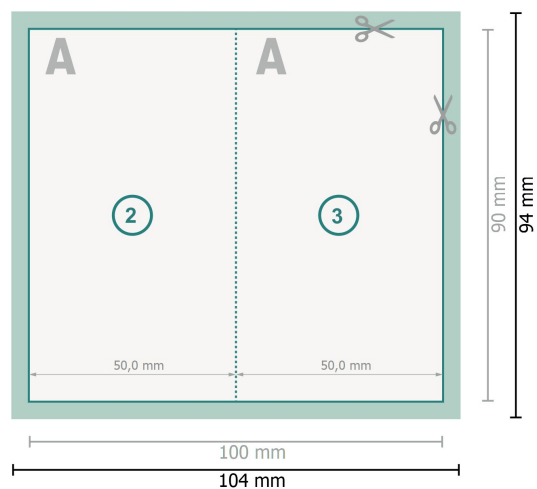

# Cartes pliables avec vernis sélectif 3D, format portrait, 5,0 x 9,0 cm

1 pli

**Format de données (incl. 2 mm fond perdu):**

10,4 x 9,4 cm

**fond perdu:**

2 mm

**Format final:**

10 x 9 cm

**Format final (fermé):**

5 x 9 cm

**Distance de sécurité:**

4 mm

distance entre le texte/les informations et le bord du format final. Ceci empêche d'entamer le motif.

## Explication des symboles

 Fond perdu

 Sens de lecture

 Format final

 Format de données

 Nous découpons/perforons votre produit ici

 Rainage/Pliage

## Remarque :

Prévoir une marge de sécurité comme indiqué.

Placer les couleurs de fond, images ou graphiques jusqu'au bord du format de données.

Lors de la production, il peut y avoir des tolérances suite à la découpe ou au pli.