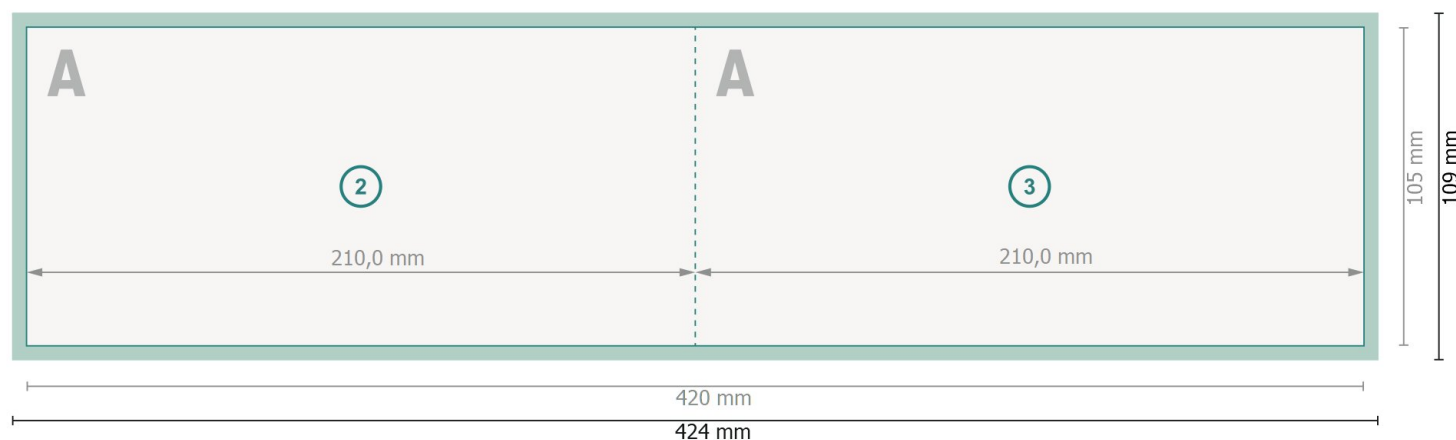

Cartes pliables de Noël format paysage avec vernis UV sélectif, DL

1 pli

extérieur

intérieur

Format de données (incl. 2 mm fond perdu):

42,4 x 10,9 cm

Format final:

42 x 10,5 cm

fond perdu:

2 mm

Format final (fermé):

21 x 10,5 cm

Distance de sécurité:

4 mm

distance entre le texte/les informations et le bord du format final. Ceci empêche d'entamer le motif.

Explication des symboles

Placer les couleurs de fond, images ou graphiques jusqu'au bord du format de données.

Lors de la production, il peut y avoir des tolérances suite à la découpe ou au pli.

Vous trouverez des indications sur les données d'impression sous la catégorie *Données d'impression* sur www.onlineprinters.be