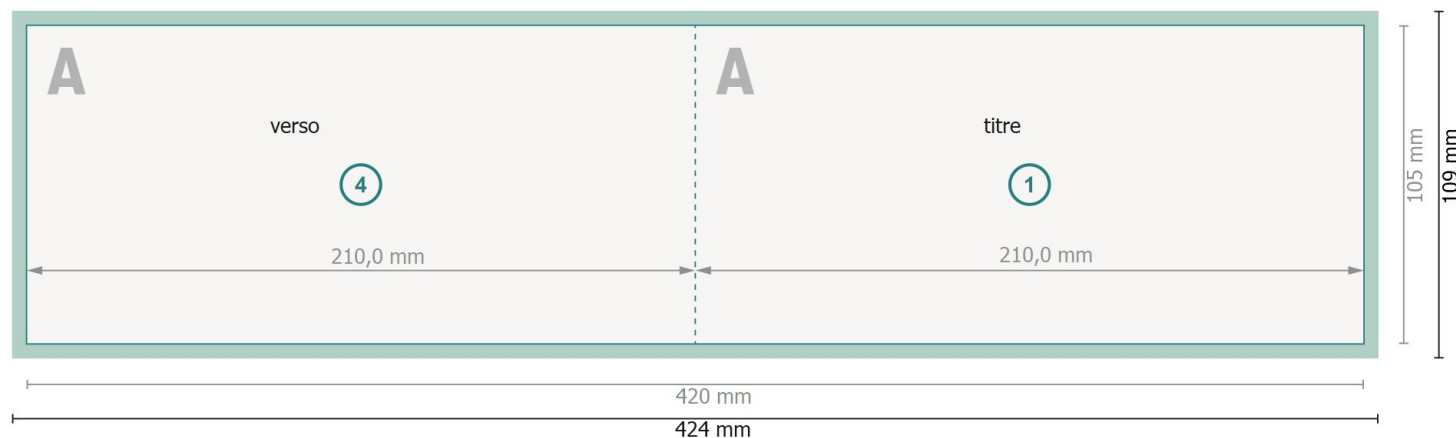

Cartes pliables de Noël format paysage avec vernis UV sélectif, DL

1 pli

extérieur

intérieur

Format de données (incl. 2 mm fond perdu):

42,4 x 10,9 cm

Format final:

42 x 10,5 cm

fond perdu:

2 mm

Format final (fermé):

21 x 10,5 cm

Distance de sécurité:

4 mm

distance entre le texte/les informations et le bord du format final. Ceci empêche d'entamer le motif.

Explication des symboles

Placer les couleurs de fond, images ou graphiques jusqu'au bord du format de données.

Lors de la production, il peut y avoir des tolérances suite à la découpe ou au pli.

Vous trouverez des indications sur les données d'impression sous la catégorie *Données d'impression* sur www.onlineprinters.be