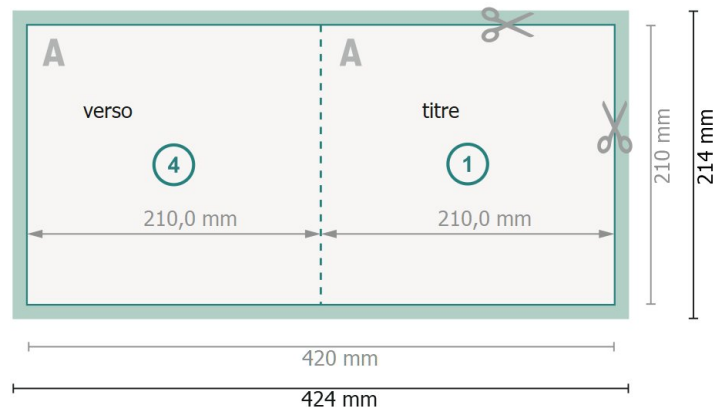

Cartes pliables avec vernis UV sélectif, A4-Carré

1 pli

extérieur

intérieur

Format de données (incl. 2 mm fond perdu):

42,4 x 21,4 cm

fond perdu:

2 mm

Format final:

42 x 21 cm

Format final (fermé):

21 x 21 cm

Distance de sécurité:

4 mm

distance entre le texte/les informations et le bord du format final. Ceci empêche d'entamer le motif.

Remarque :

Prévoir une marge de sécurité comme indiqué.

Placer les couleurs de fond, images ou graphiques jusqu'au bord du format de données.

Lors de la production, il peut y avoir des tolérances suite à la découpe ou au pli.