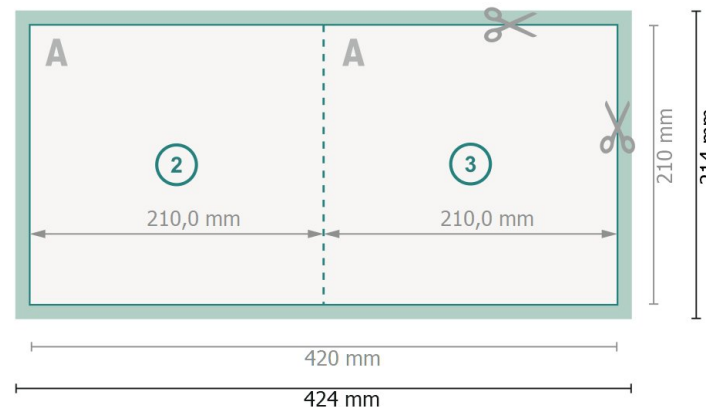

Cartes pliables avec vernis UV sélectif, A4-Carré

1 pli

extérieur

intérieur

Format de données (incl. 2 mm fond perdu):

42,4 x 21,4 cm

fond perdu:

2 mm

Format final:

42 x 21 cm

Format final (fermé):

21 x 21 cm

Distance de sécurité:

4 mm

distance entre le texte/les informations et le bord du format final. Ceci empêche d'entamer le motif.

Remarque :

Prévoir une marge de sécurité comme indiqué.

Placer les couleurs de fond, images ou graphiques jusqu'au bord du format de données.

Lors de la production, il peut y avoir des tolérances suite à la découpe ou au pli.