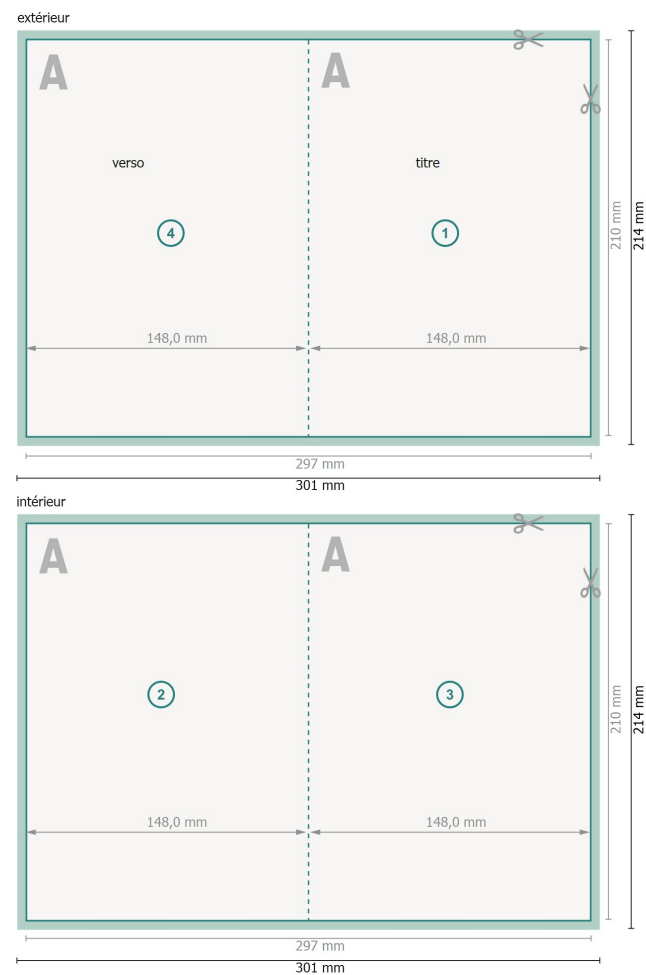

Cartes pliables avec vernis sélectif 3D, format portrait, A5

1 pli

Format de données (incl. 2 mm fond perdu):
30,1 x 21,4 cm

fond perdu:
2 mm

Format final:
29,7 x 21 cm

Format final (fermé):
14,8 x 21 cm

Distance de sécurité:
4 mm
distance entre le texte/les informations et le bord du format final. Ceci empêche d'entamer le motif.

Explication des symboles

 Fond perdu

 Sens de lecture

 Format final

 Format de données

 Nous découpons/perforons votre produit ici

 Rainage/Pliage

Remarque :

Prévoir une marge de sécurité comme indiqué.

Placer les couleurs de fond, images ou graphiques jusqu'au bord du format de données.

Lors de la production, il peut y avoir des tolérances suite à la découpe ou au pli.