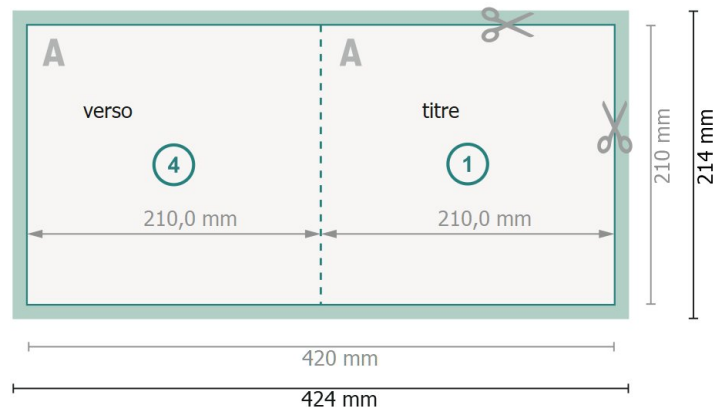

Cartes pliables avec vernis sélectif 3D, A4-Carré

1 pli

extérieur

intérieur

Format de données (incl. 2 mm fond perdu):

42,4 x 21,4 cm

fond perdu:

2 mm

Format final:

42 x 21 cm

Format final (fermé):

21 x 21 cm

Distance de sécurité:

4 mm

distance entre le texte/les informations et le bord du format final. Ceci empêche d'entamer le motif.

Remarque :

Prévoir une marge de sécurité comme indiqué.

Placer les couleurs de fond, images ou graphiques jusqu'au bord du format de données.

Lors de la production, il peut y avoir des tolérances suite à la découpe ou au pli.