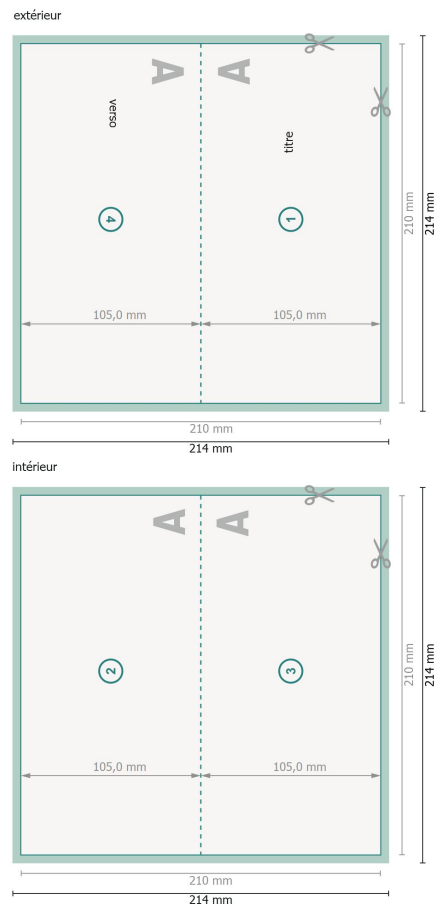

Cartes pliables avec vernis sélectif 3D, format paysage DL, rainage sur le côté long

1 pli

Aperçu avec rotation à 90°.

Format de données (incl. 2 mm fond perdu):
21,4 x 21,4 cm

fond perdu:
2 mm

Format final:
21 x 21 cm

Format final (fermé):
21 x 10,5 cm

Distance de sécurité:
4 mm
distance entre le texte/les informations et le bord du format final. Ceci empêche d'entamer le motif.

Explication des symboles

-  Fond perdu
-  Sens de lecture
-  Format final
-  Format de données
-  Nous découpons/perforons votre produit ici
-  Rainage/Pliage

Remarque :

Prévoir une marge de sécurité comme indiqué.

Placer les couleurs de fond, images ou graphiques jusqu'au bord du format de données.

Lors de la production, il peut y avoir des tolérances suite à la découpe ou au pli.