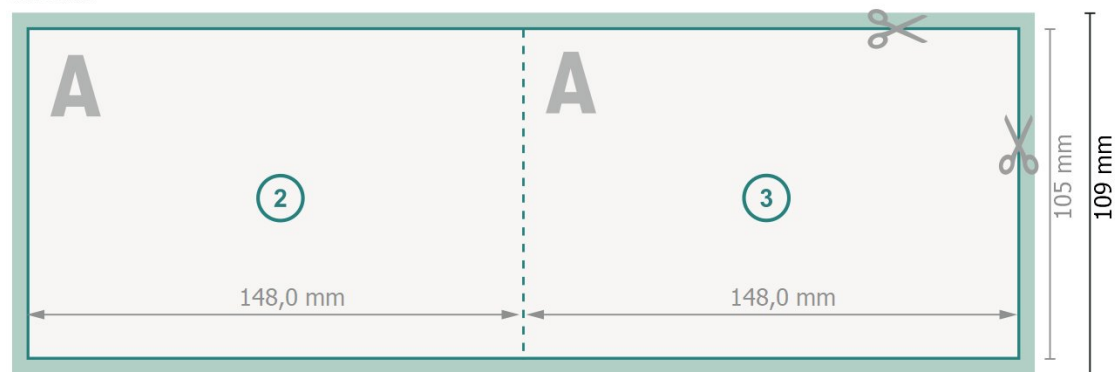

Cartes pliables de Noël format paysage avec vernis sélectif 3D, A6

1 pli

extérieur

intérieur

Format de données (incl. 2 mm fond perdu):

30 x 10,9 cm

Format final:

29,6 x 10,5 cm

fond perdu:

2 mm

Format final (fermé):

14,8 x 10,5 cm

Distance de sécurité:

4 mm

distance entre le texte/les informations et le bord du format final. Ceci empêche d'entamer le motif.

Explication des symboles