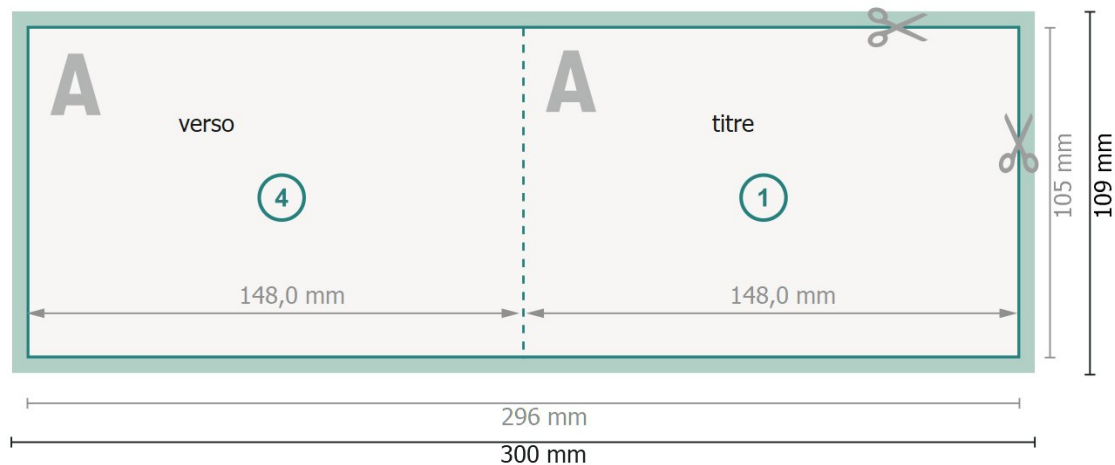

Cartes pliables de Noël format paysage avec vernis sélectif 3D, A6

1 pli

extérieur

intérieur

Format de données (incl. 2 mm fond perdu):

30 x 10,9 cm

Format final:

29,6 x 10,5 cm

fond perdu:

2 mm

Format final (fermé):

14,8 x 10,5 cm

Distance de sécurité:

4 mm

distance entre le texte/les informations et le bord du format final. Ceci empêche d'entamer le motif.

Explication des symboles

Placer les couleurs de fond, images ou graphiques jusqu'au bord du format de données.

Lors de la production, il peut y avoir des tolérances suite à la découpe ou au pli.

Vous trouverez des indications sur les données d'impression sous la catégorie *Données d'impression* sur www.onlineprinters.be