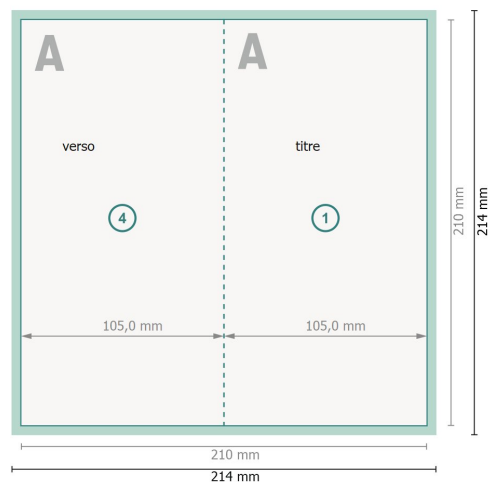

Cartes pliables de Noël format portrait avec dorure à chaud sélective, DL

4 pages, 1 pli

extérieur

intérieur

Format de données (incl. 2 mm fond perdu):

21,4 x 21,4 cm

fond perdu:

2 mm

Format final:

21 x 21 cm

Format final (fermé):

10,5 x 21 cm

Distance de sécurité:

4 mm

distance entre le texte/les informations et le bord du format final. Ceci empêche d'entamer le motif.

Explication des symboles

 Fond perdu

 Sens de lecture

 Format final

 Format de données

 Nous découpons/perforons votre produit ici

 Rainage/Pliage

Remarque :

Prévoir une marge de sécurité comme indiqué.

Placer les couleurs de fond, images ou graphiques jusqu'au bord du format de données.

Lors de la production, il peut y avoir des tolérances suite à la découpe ou au pli.

Vous trouverez des indications sur les données d'impression sous la catégorie *Données d'impression* sur www.onlineprinters.be