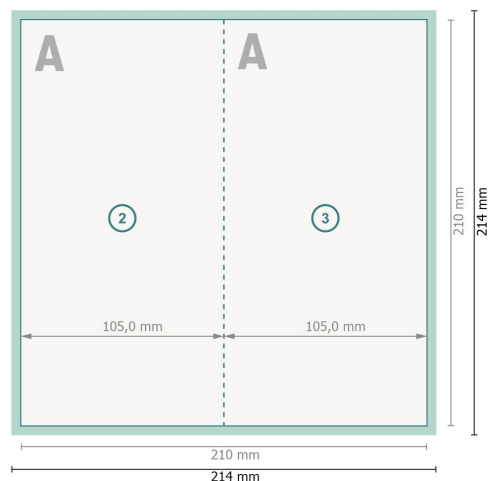

Cartes pliables de Noël format portrait avec dorure à chaud sélective, DL

4 pages, 1 pli

extérieur

intérieur

Format de données (incl. 2 mm fond perdu):

21,4 x 21,4 cm

fond perdu:

2 mm

Format final:

21 x 21 cm

Format final (fermé):

10,5 x 21 cm

Distance de sécurité:

4 mm

distance entre le texte/les informations et le bord du format final. Ceci empêche d'entamer le motif.

Explication des symboles

 Fond perdu

 Sens de lecture

 Format final

 Format de données

 Nous découpons/perforons votre produit ici

 Rainage/Pliage

Remarque :

Prévoir une marge de sécurité comme indiqué.

Placer les couleurs de fond, images ou graphiques jusqu'au bord du format de données.

Lors de la production, il peut y avoir des tolérances suite à la découpe ou au pli.

Vous trouverez des indications sur les données d'impression sous la catégorie *Données d'impression* sur www.onlineprinters.be