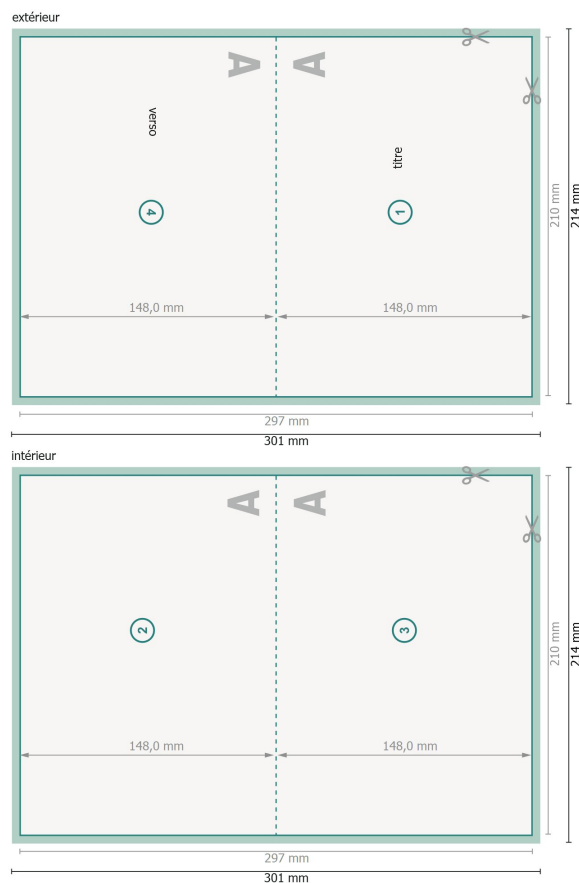

# Cartes pliables avec vernis sélectif 3D, format paysage A5, rainage sur le côté long

1 pli

**Format de données (incl. 2 mm fond perdu):**

30,1 x 21,4 cm

**fond perdu:**

2 mm

**Format final:**

29,7 x 21 cm

**Format final (fermé):**

21 x 14,8 cm

**Distance de sécurité:**

4 mm

distance entre le texte/les informations et le bord du format final. Ceci empêche d'entamer le motif.

## Explication des symboles

 Fond perdu

 Sens de lecture

 Format final

 Format de données

 Nous découpons/perforons votre produit ici

 Rainage/Pliage

## Remarque :

Prévoir une marge de sécurité comme indiqué.

Placer les couleurs de fond, images ou graphiques jusqu'au bord du format de données.

Lors de la production, il peut y avoir des tolérances suite à la découpe ou au pli.