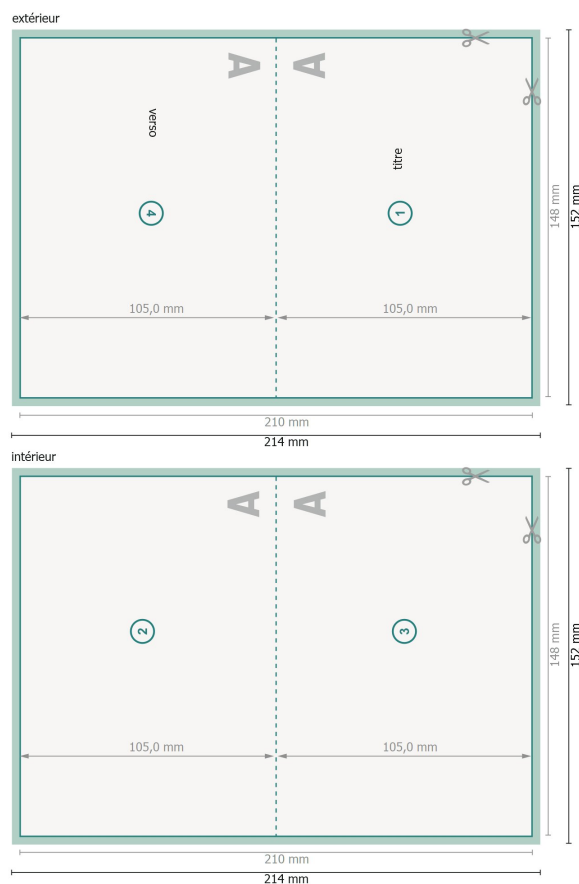

Cartes pliables avec vernis UV sélectif, format paysage A6, rainage sur le côté long

1 pli

Aperçu avec rotation à 90°.

Format de données (incl. 2 mm fond perdu):
21,4 x 15,2 cm

fond perdu:
2 mm

Format final:
21 x 14,8 cm

Format final (fermé):
14,8 x 10,5 cm

Distance de sécurité:
4 mm
distance entre le texte/les informations et le bord du format final. Ceci empêche d'entamer le motif.

Explication des symboles

-  Fond perdu
-  Sens de lecture
-  Format final
-  Format de données
-  Nous découpons/perforons votre produit ici
-  Rainage/Pliage

Remarque :

Prévoir une marge de sécurité comme indiqué.

Placer les couleurs de fond, images ou graphiques jusqu'au bord du format de données.

Lors de la production, il peut y avoir des tolérances suite à la découpe ou au pli.