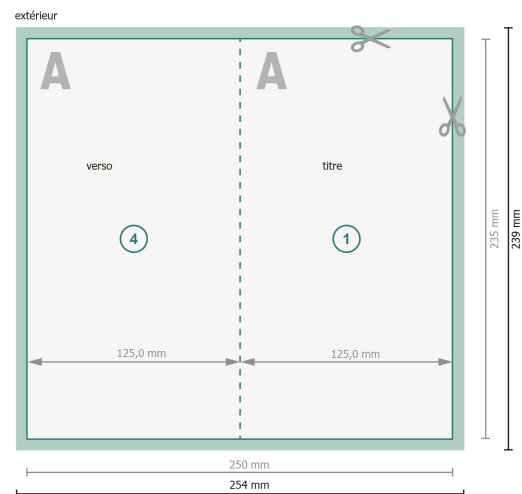

# Cartes pliables avec dorure à chaud sélective, format portrait, Maxi

1 pli

**Format de données (incl. 2 mm fond perdu):**

25,4 x 23,9 cm

**fond perdu:**

2 mm

**Format final:**

25 x 23,5 cm

**Format final (fermé):**

12,5 x 23,5 cm

**Distance de sécurité:**

4 mm

distance entre le texte/les informations et le bord du format final. Ceci empêche d'entamer le motif.

## Explication des symboles

 Fond perdu

 Sens de lecture

 Format final

 Format de données

 Nous découpons/perforons votre produit ici

 Rainage/Pliage