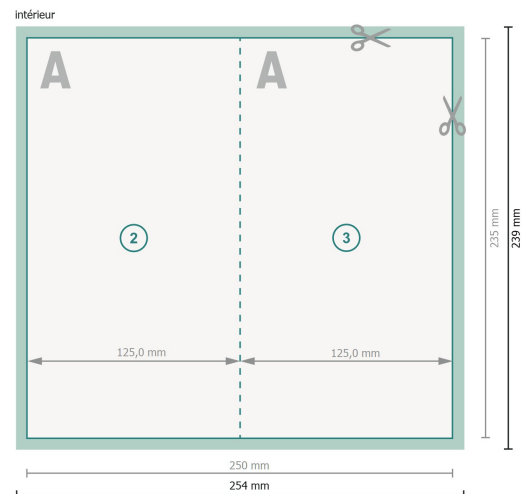

# Cartes pliables avec dorure à chaud sélective, format portrait, Maxi

1 pli

**Format de données (incl. 2 mm fond perdu):**

25,4 x 23,9 cm

**fond perdu:**

2 mm

**Format final:**

25 x 23,5 cm

**Format final (fermé):**

12,5 x 23,5 cm

**Distance de sécurité:**

4 mm

distance entre le texte/les informations et le bord du format final. Ceci empêche d'entamer le motif.

## Explication des symboles

 Fond perdu

 Sens de lecture

 Format final

 Format de données

 Nous découpons/perforons votre produit ici

 Rainage/Pliage

## Remarque :

Prévoir une marge de sécurité comme indiqué.

Placer les couleurs de fond, images ou graphiques jusqu'au bord du format de données.

Lors de la production, il peut y avoir des tolérances suite à la découpe ou au pli.