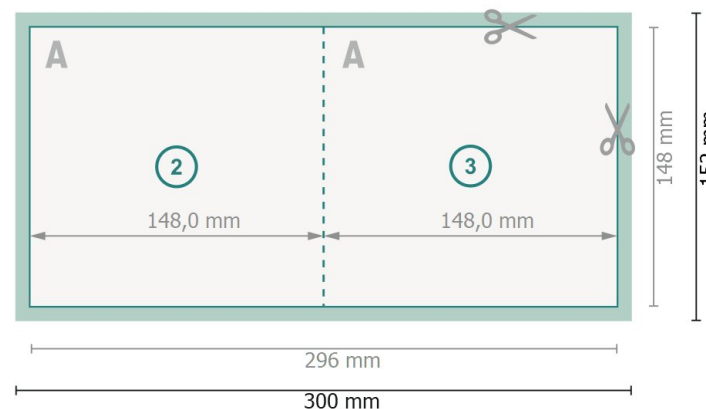

# Cartes pliables avec dorure à chaud sélective, A5-Carré

1 pli

extérieur

intérieur

**Format de données (incl. 2 mm fond perdu):**

30 x 15,2 cm

**fond perdu:**

2 mm

**Format final:**

29,6 x 14,8 cm

**Format final (fermé):**

14,8 x 14,8 cm

**Distance de sécurité:**

4 mm

distance entre le texte/les informations et le bord du format final. Ceci empêche d'entamer le motif.

## Remarque :

Prévoir une marge de sécurité comme indiqué.

Placer les couleurs de fond, images ou graphiques jusqu'au bord du format de données.

Lors de la production, il peut y avoir des tolérances suite à la découpe ou au pli.