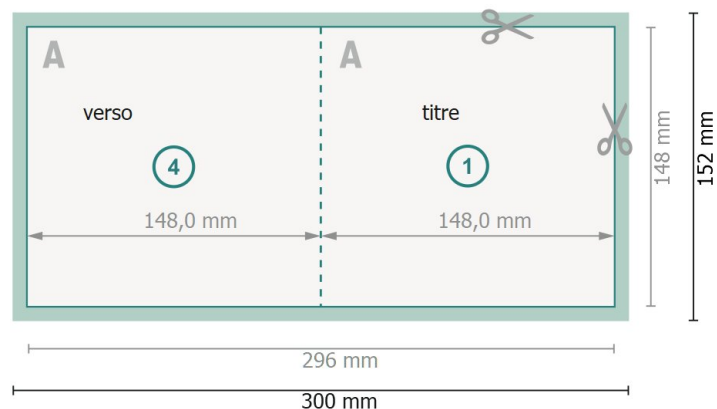

# Cartes pliables avec dorure à chaud sélective, A5-Carré

1 pli

extérieur

intérieur

**Format de données (incl. 2 mm fond perdu):**

30 x 15,2 cm

**fond perdu:**

2 mm

**Format final:**

29,6 x 14,8 cm

**Format final (fermé):**

14,8 x 14,8 cm

**Distance de sécurité:**

4 mm

distance entre le texte/les informations et le bord du format final. Ceci empêche d'entamer le motif.

## Remarque :

Prévoir une marge de sécurité comme indiqué.

Placer les couleurs de fond, images ou graphiques jusqu'au bord du format de données.

Lors de la production, il peut y avoir des tolérances suite à la découpe ou au pli.