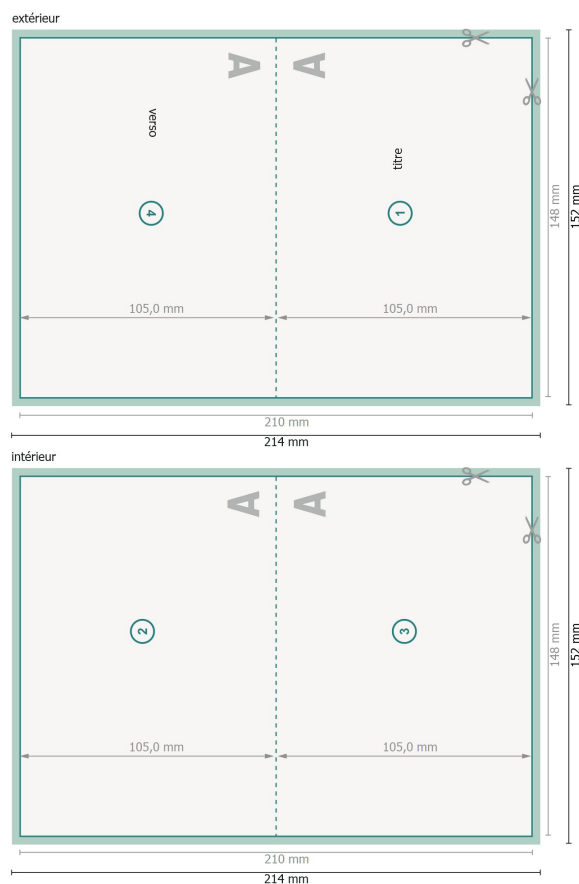

# Cartes pliables avec dorure à chaud sélective, format paysage A6, rainage sur le côté long

1 pli

Aperçu avec rotation à 90°.

**Format de données (incl. 2 mm fond perdu):**  
21,4 x 15,2 cm

**fond perdu:**  
2 mm

**Format final:**  
21 x 14,8 cm

**Format final (fermé):**  
14,8 x 10,5 cm

**Distance de sécurité:**  
4 mm  
distance entre le texte/les informations et le bord du format final. Ceci empêche d'entamer le motif.

## Explication des symboles

-  Fond perdu
-  Sens de lecture
-  Format final
-  Format de données
-  Nous découpons/perforons votre produit ici
-  Rainage/Pliage

## Remarque :

Prévoir une marge de sécurité comme indiqué.

Placer les couleurs de fond, images ou graphiques jusqu'au bord du format de données.

Lors de la production, il peut y avoir des tolérances suite à la découpe ou au pli.