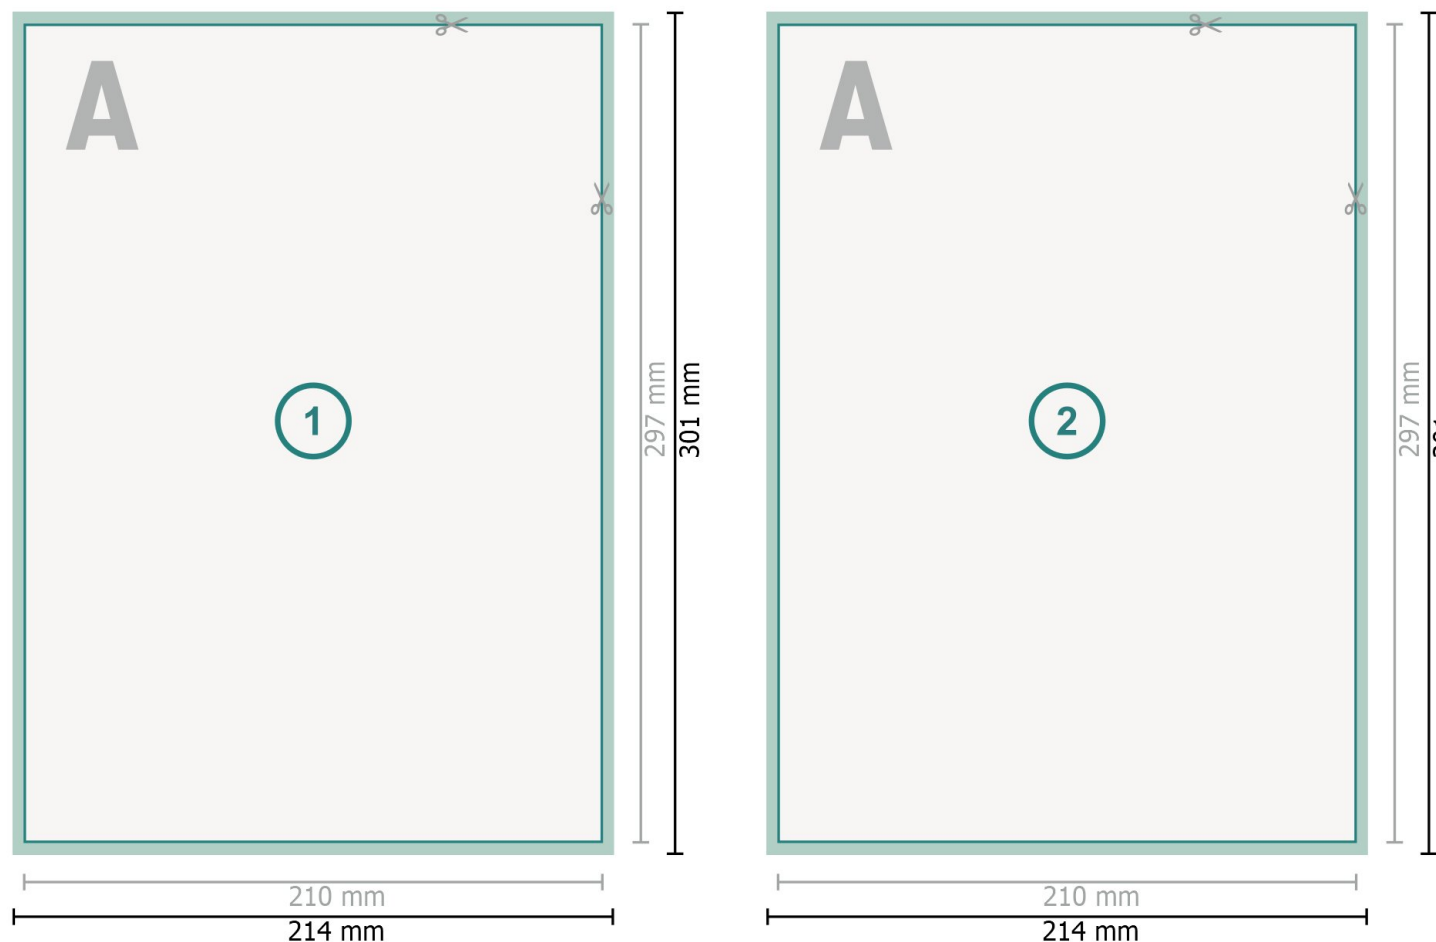

Flyers avec vernis sélectif 3D, A4

Format de données (incl. mm fond perdu):

21,4 x 30,1 cm

fond perdu:

mm

Format final:

21 x 29,7 cm

Distance de sécurité:

4 mm

distance entre le texte/les informations et le bord du format final. Ceci empêche d'entamer le motif.

Remarque :

Prévoir une marge de sécurité comme indiqué.

Placer les couleurs de fond, images ou graphiques jusqu'au bord du format de données.

Explication des symboles

 Fond perdu

 Sens de lecture

 Format final

 Format de données