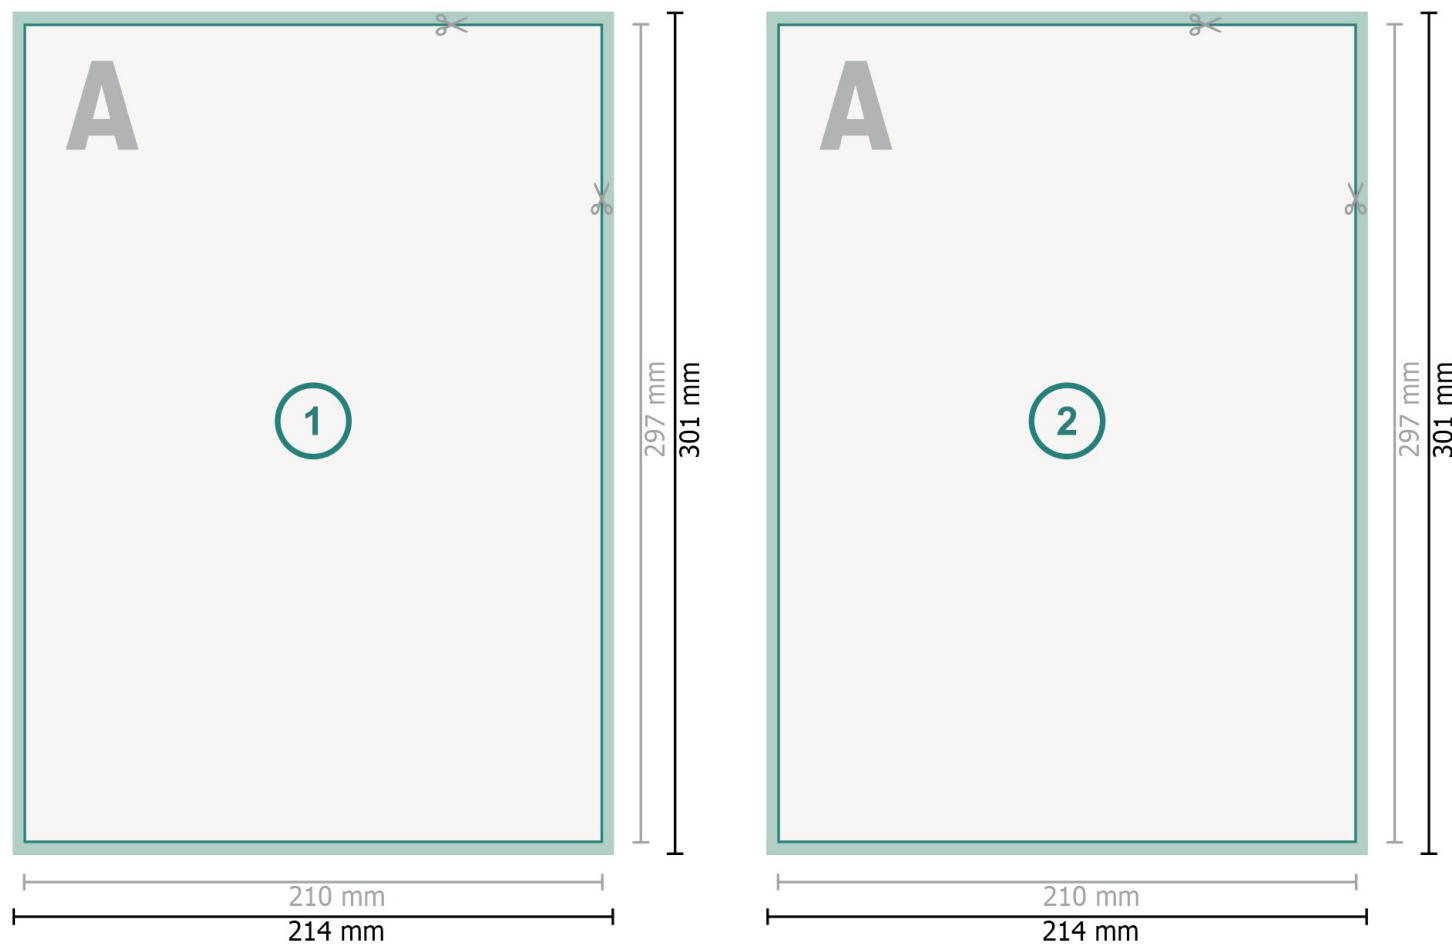

Flyers avec dorure à chaud sélective, A4

Format de données (incl. mm fond perdu):

21,4 x 30,1 cm

fond perdu:

mm

Format final:

21 x 29,7 cm

Distance de sécurité:

4 mm

distance entre le texte/les informations et le bord du format final. Ceci empêche d'entamer le motif.

Explication des symboles

 Fond perdu

 Sens de lecture

 Format final

 Format de données

Remarque :

Prévoir une marge de sécurité comme indiqué.

Placer les couleurs de fond, images ou graphiques jusqu'au bord du format de données.

Lors de la production, il peut y avoir des tolérances suite à la découpe ou au pli.