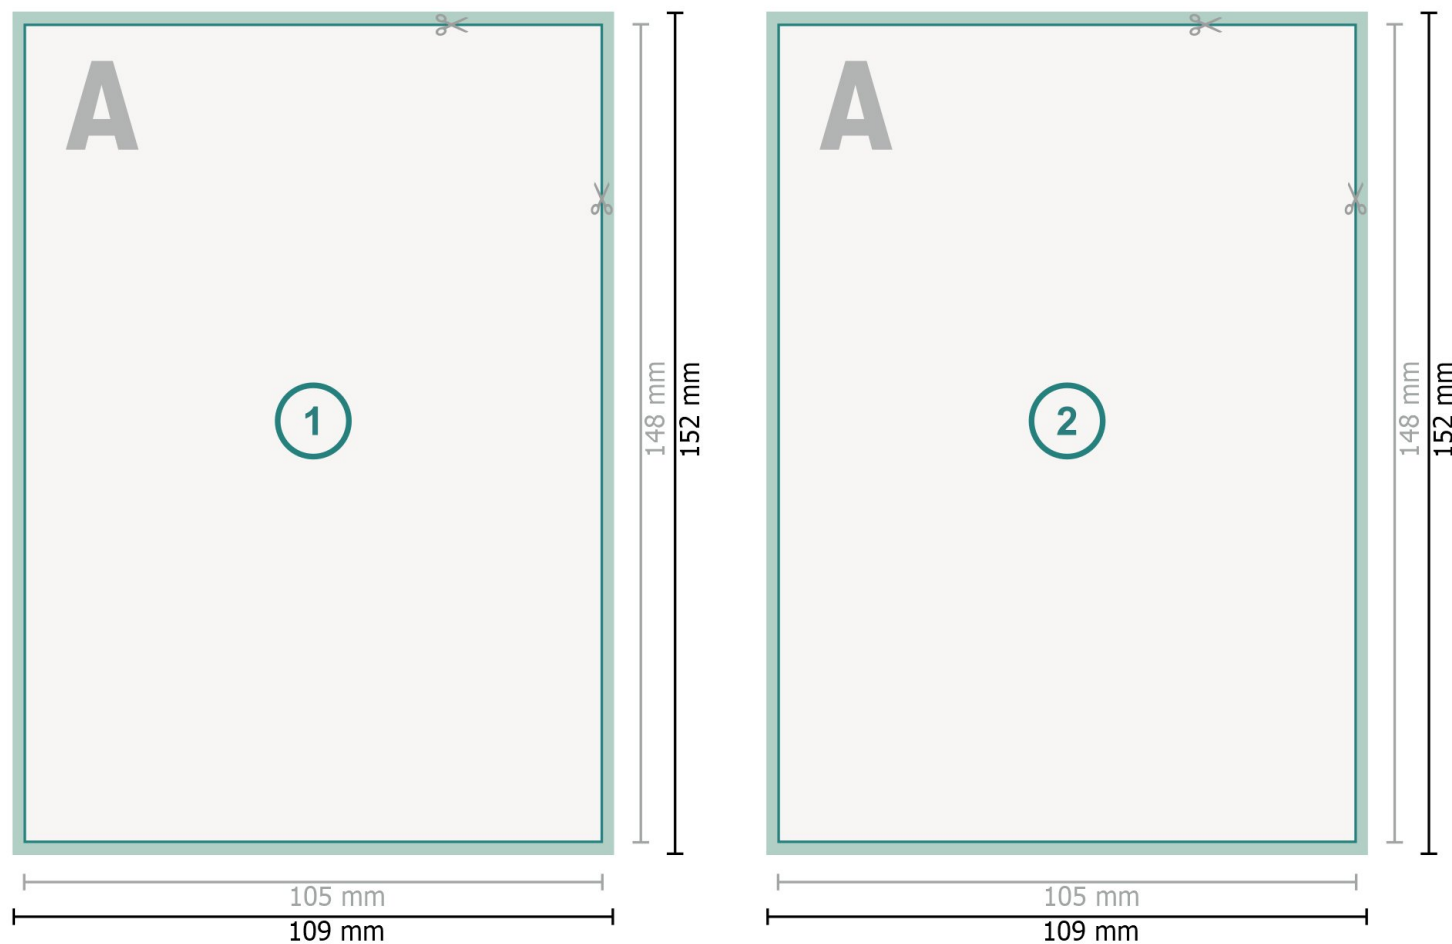

Flyers avec dorure à chaud sélective, A6

Format de données (incl. mm fond perdu):

10,9 x 15,2 cm

fond perdu:

mm

Format final:

10,5 x 14,8 cm

Distance de sécurité:

4 mm

distance entre le texte/les informations et le bord du format final. Ceci empêche d'entamer le motif.

Remarque :

Prévoir une marge de sécurité comme indiqué.

Placer les couleurs de fond, images ou graphiques jusqu'au bord du format de données.

Explication des symboles

 Fond perdu

 Sens de lecture

 Format final

 Format de données