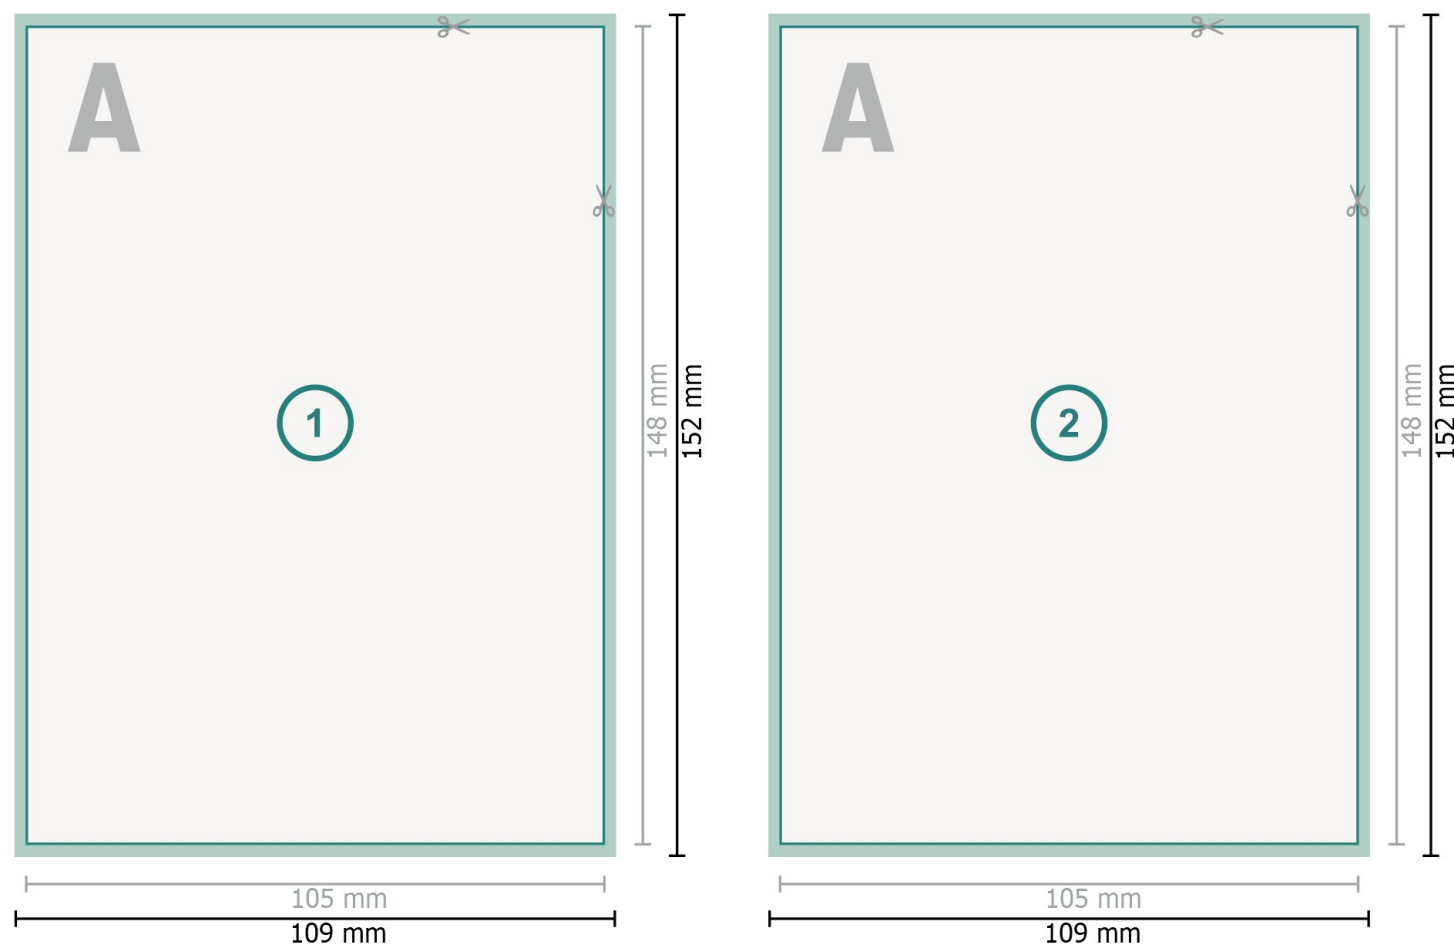

# Cartes postales de Noël avec dorure à chaud sélective, A6

**Format de données (incl. 2 mm fond perdu):**

10,9 x 15,2 cm

**fond perdu:**

2 mm

**Format final:**

10,5 x 14,8 cm

**Distance de sécurité:**

4 mm

distance entre le texte/les informations et le bord du format final. Ceci empêche d'entamer le motif.

## Explication des symboles

 Fond perdu

 Sens de lecture

 Format final

 Format de données

 Nous découpons/perforons votre produit ici

## Remarque :

Prévoir une marge de sécurité comme indiqué.

Placer les couleurs de fond, images ou graphiques jusqu'au bord du format de données.

Lors de la production, il peut y avoir des tolérances suite à la découpe ou au pli.