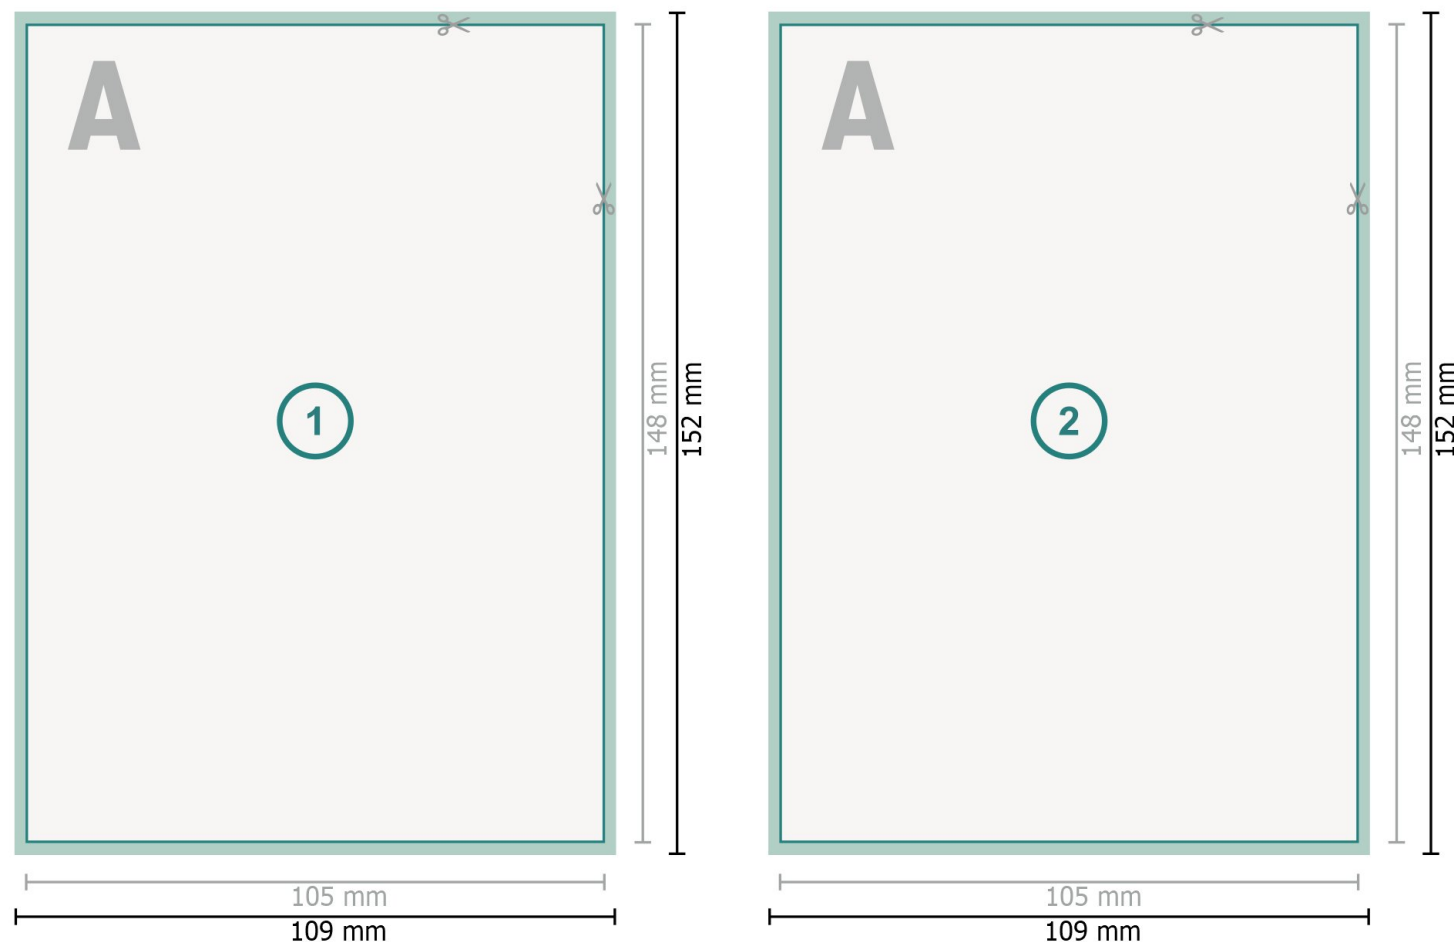

Cartes postales de Noël avec vernis UV sélectif, A6

Format de données (incl. 2 mm fond perdu):

10,9 x 15,2 cm

fond perdu:

2 mm

Format final:

10,5 x 14,8 cm

Distance de sécurité:

4 mm

distance entre le texte/les informations et le bord du format final. Ceci empêche d'entamer le motif.

Explication des symboles

 Fond perdu

 Sens de lecture

 Format final

 Format de données

 Nous découpons/perforons votre produit ici

Remarque :

Prévoir une marge de sécurité comme indiqué.

Placer les couleurs de fond, images ou graphiques jusqu'au bord du format de données.

Lors de la production, il peut y avoir des tolérances suite à la découpe ou au pli.