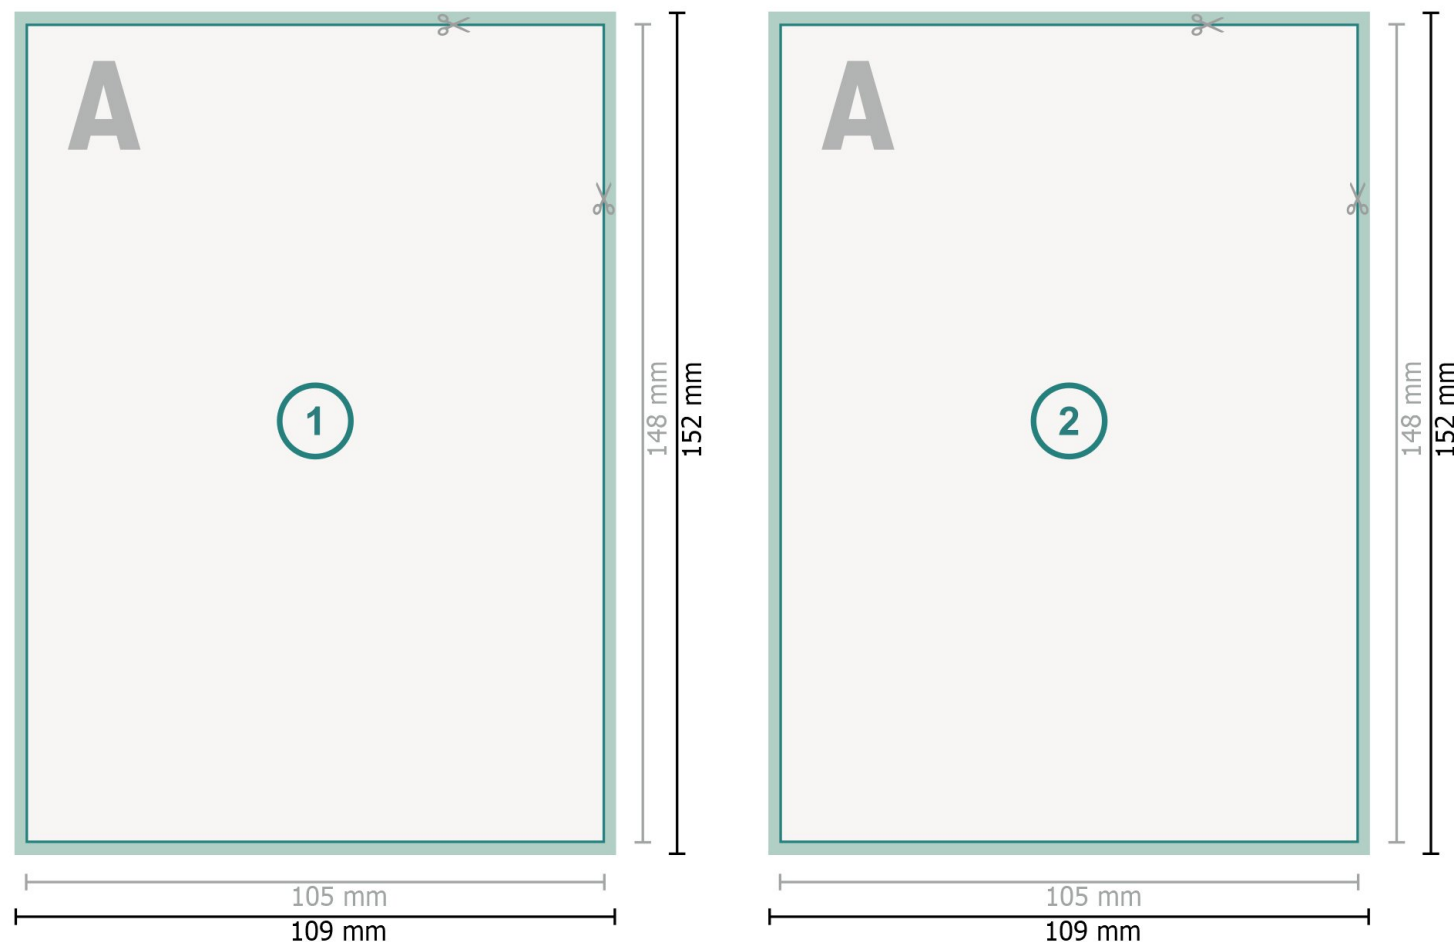

Cartes postales de Noël avec vernis sélectif 3D, A6

Format de données (incl. 2 mm fond perdu):

10,9 x 15,2 cm

fond perdu:

2 mm

Format final:

10,5 x 14,8 cm

Distance de sécurité:

4 mm

distance entre le texte/les informations et le bord du format final. Ceci empêche d'entamer le motif.

Explication des symboles

 Fond perdu

 Sens de lecture

 Format final

 Format de données

 Nous découpons/perforons votre produit ici

Remarque :

Prévoir une marge de sécurité comme indiqué.

Placer les couleurs de fond, images ou graphiques jusqu'au bord du format de données.

Lors de la production, il peut y avoir des tolérances suite à la découpe ou au pli.