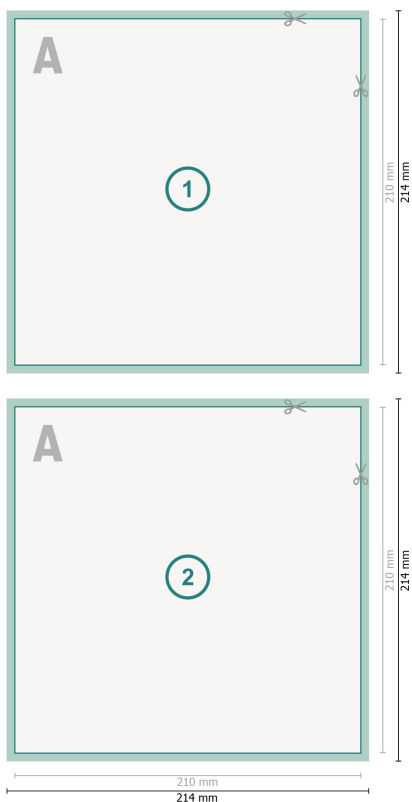

Flyers avec dorure à chaud sélective, A4-Carré

Format de données (incl. mm fond perdu):

21,4 x 21,4 cm

fond perdu:

mm

Format final:

21 x 21 cm

Distance de sécurité:

4 mm

distance entre le texte/les informations et le bord du format final. Ceci empêche d'entamer le motif.

Explication des symboles

 Fond perdu

 Sens de lecture

 Format final

 Format de données

Remarque :

Prévoir une marge de sécurité comme indiqué.

Placer les couleurs de fond, images ou graphiques jusqu'au bord du format de données.

Lors de la production, il peut y avoir des tolérances suite à la découpe ou au pli.