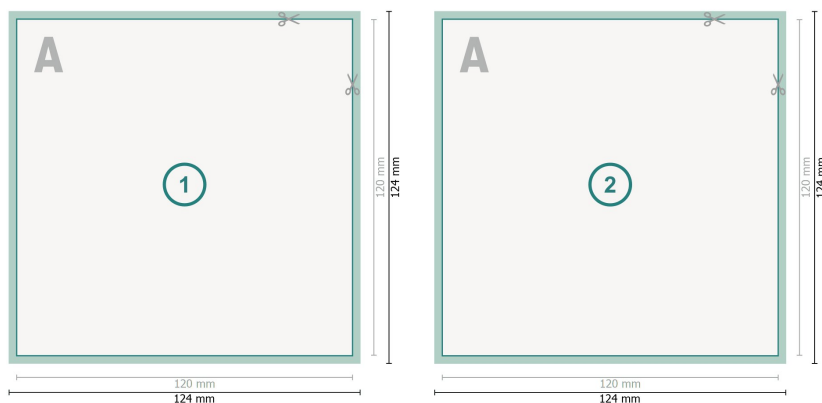

Flyers avec dorure à chaud sélective, Format CD

Format de données (incl. mm fond perdu):
12,4 x 12,4 cm

fond perdu:
mm

Format final:
12 x 12 cm

Distance de sécurité:
4 mm
distance entre le texte/les informations et le bord du format final. Ceci empêche d'entamer le motif.

Explication des symboles

 Fond perdu

 Sens de lecture

 Format final

 Format de données

Remarque :

Prévoir une marge de sécurité comme indiqué.

Placer les couleurs de fond, images ou graphiques jusqu'au bord du format de données.