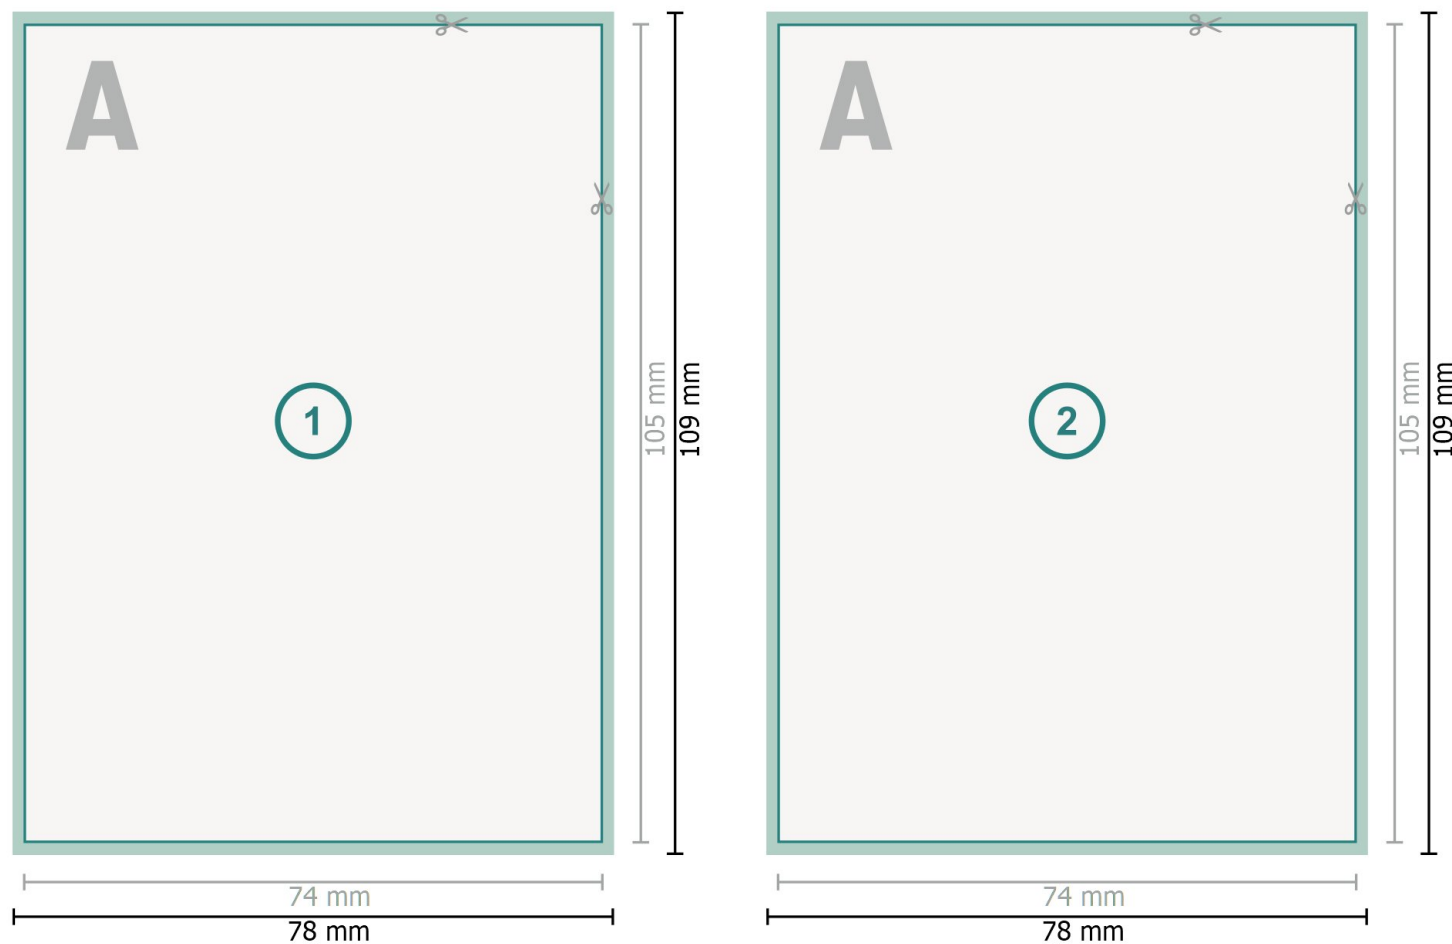

# Flyers avec vernis sélectif 3D, A7

**Format de données (incl. mm fond perdu):**

7,8 x 10,9 cm

**fond perdu:**

mm

**Format final:**

7,4 x 10,5 cm

**Distance de sécurité:**

4 mm

distance entre le texte/les informations et le bord du format final. Ceci empêche d'entamer le motif.

## Remarque :

Prévoir une marge de sécurité comme indiqué.

Placer les couleurs de fond, images ou graphiques jusqu'au bord du format de données.

Lors de la production, il peut y avoir des tolérances suite à la découpe ou au pli.

## Explication des symboles

 Fond perdu

 Sens de lecture

 Format final

 Format de données