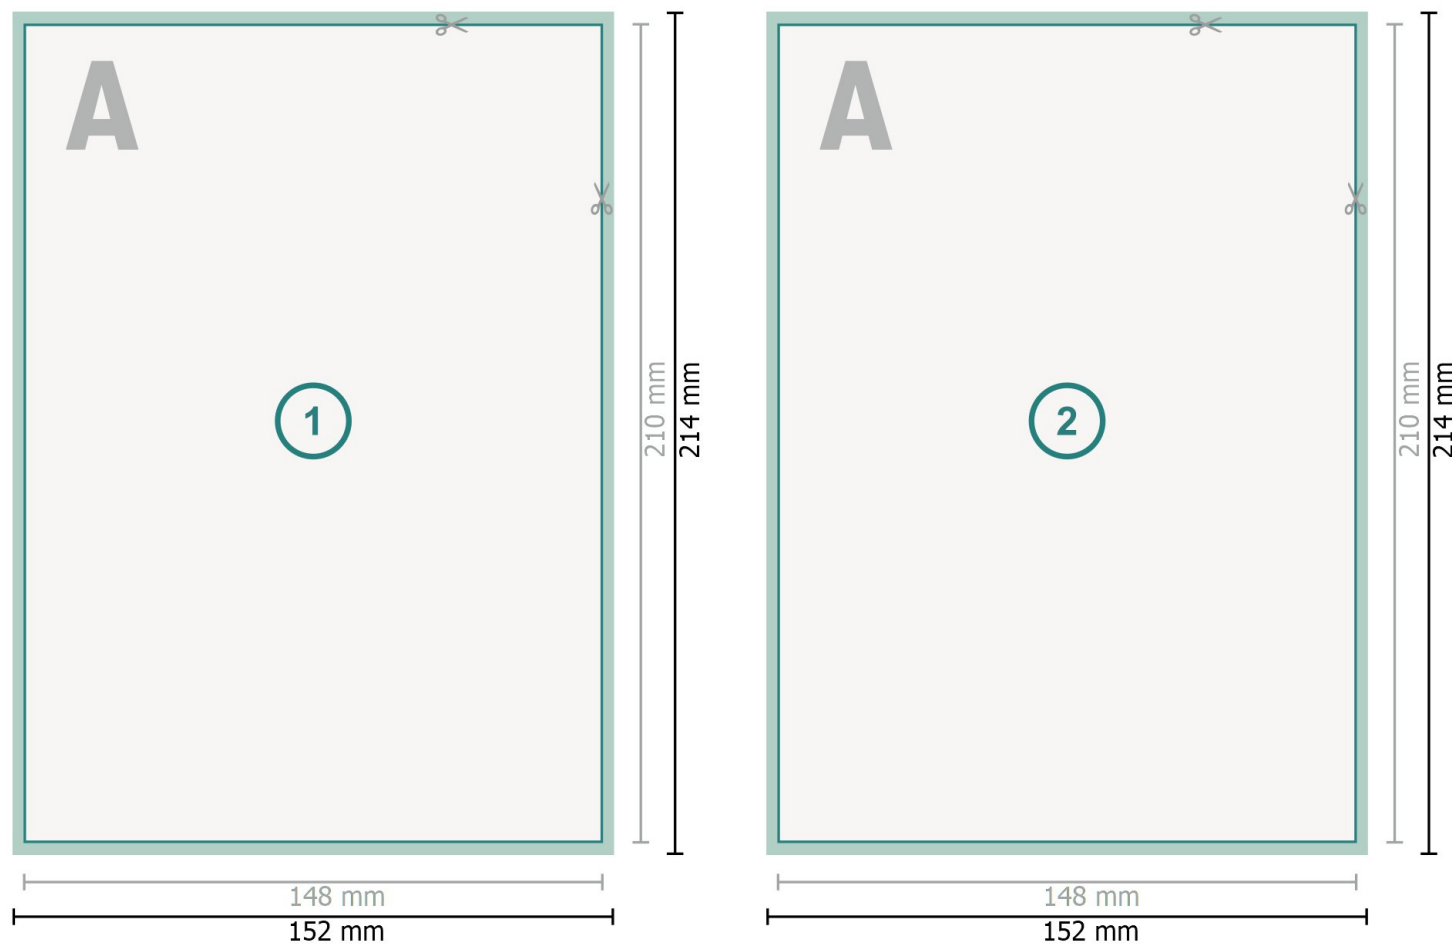

## Format de données (incl. mm fond perdu):

15,2 x 21,4 cm

## fond perdu:

mm

## Format final:

14,8 x 21 cm

## Distance de sécurité:

4 mm

distance entre le texte/les informations et le bord du format final. Ceci empêche d'entamer le motif.