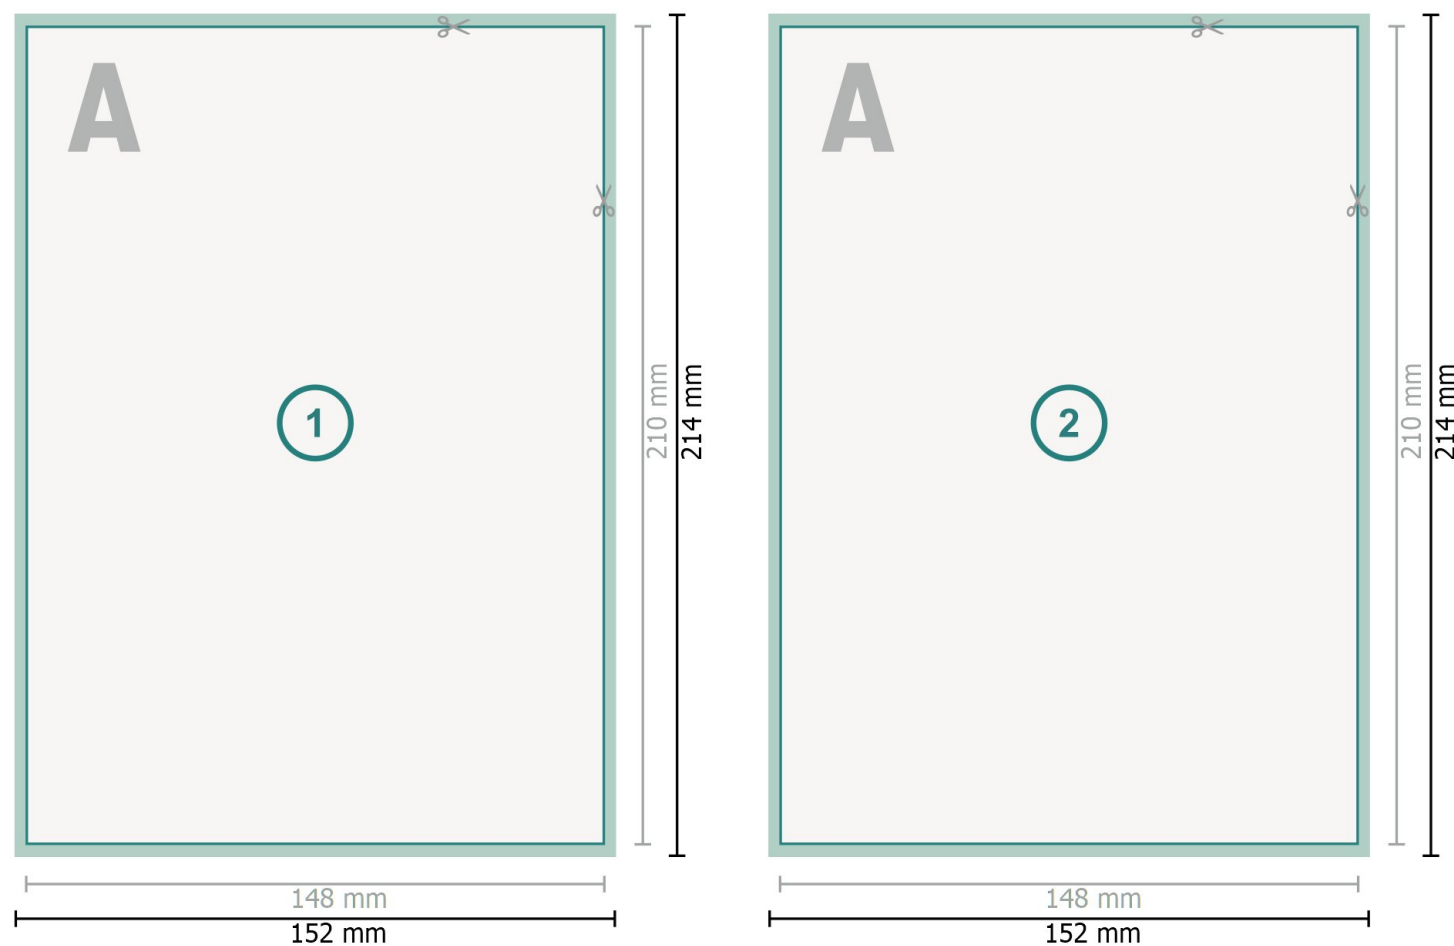

## Format de données (incl. mm fond perdu):

15,2 x 21,4 cm

## fond perdu:

mm

## Format final:

14,8 x 21 cm

## Distance de sécurité:

4 mm

distance entre le texte/les informations et le bord du format final. Ceci empêche d'entamer le motif.