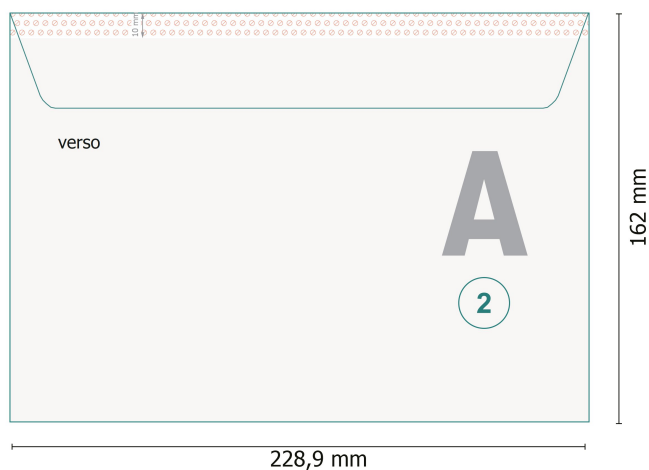

Enveloppes, C5 avec fenêtre à gauche, 90 g/m² papier offset

Format de données (incl. 5 mm fond perdu):
22,89 x 16,2 cm

Format final:
22,89 x 15,2 cm

Surface imprimable:
22,9 x 15,2 cm

fond perdu:
5 mm

Distance de sécurité:
4 mm
distance entre le texte/les informations et le bord du format final. Ceci empêche d'entamer le motif.

Explication des symboles

-  Fond perdu
-  Sens de lecture
-  Format final
-  Format de données
-  Nous découpons/perforons votre produit ici
-  Non imprimable
-  Rainage/Pliage

Remarque :

Prévoir une marge de sécurité comme indiqué.

Placer les couleurs de fond, images ou graphiques jusqu'au bord du format de données.

Lors de la production, il peut y avoir des tolérances suite à la découpe ou au pli.

Vous trouverez des indications sur les données d'impression sous la catégorie *Données d'impression* sur www.onlineprinters.com