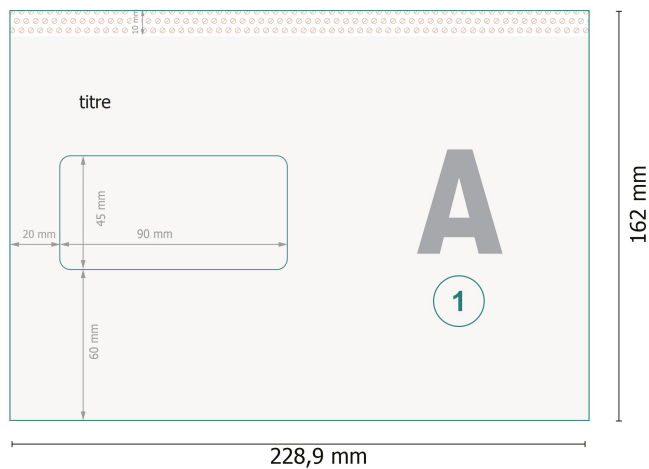

Enveloppes, C5 avec fenêtre à gauche, 90 g/m² papier offset

Format de données (incl. 5 mm fond perdu):
22,89 x 16,2 cm

Format final:
22,89 x 15,2 cm

Surface imprimable:
22,9 x 15,2 cm

fond perdu:
5 mm

Distance de sécurité:
4 mm
distance entre le texte/les informations et le bord du format final. Ceci empêche d'entamer le motif.

Explication des symboles

-  Fond perdu
-  Sens de lecture
-  Format final
-  Format de données
-  Nous découpons/perforons votre produit ici
-  Non imprimable
-  Rainage/Pliage

Remarque :

Prévoir une marge de sécurité comme indiqué.

Placer les couleurs de fond, images ou graphiques jusqu'au bord du format de données.

Lors de la production, il peut y avoir des tolérances suite à la découpe ou au pli.

Vous trouverez des indications sur les données d'impression sous la catégorie *Données d'impression* sur www.onlineprinters.com