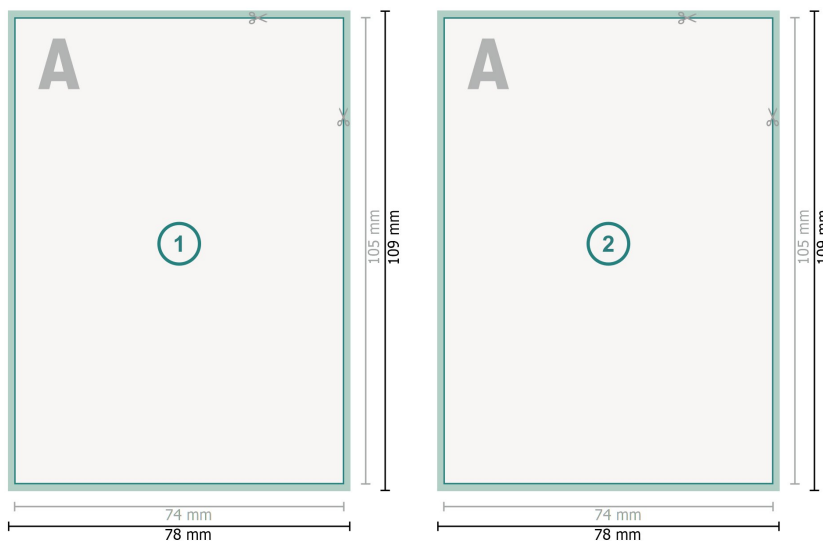

# Cartes postales avec dorure à chaud sélective, A7

**Format de données (incl. mm fond perdu):**

7,8 x 10,9 cm

**fond perdu:**

mm

**Format final:**

7,4 x 10,5 cm

**Distance de sécurité:**

4 mm

distance entre le texte/les informations et le bord du format final. Ceci empêche d'entamer le motif.

## Explication des symboles

 Fond perdu

 Sens de lecture

 Format final

 Format de données

## Remarque :

Prévoir une marge de sécurité comme indiqué.

Placer les couleurs de fond, images ou graphiques jusqu'au bord du format de données.

Lors de la production, il peut y avoir des tolérances suite à la découpe ou au pli.