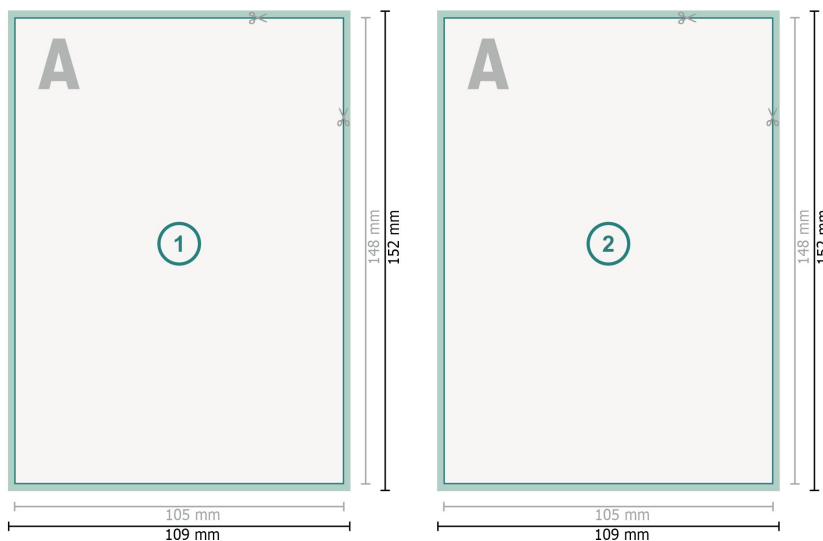

Cartes postales avec dorure à chaud sélective, A6

Format de données (incl. mm fond perdu):

10,9 x 15,2 cm

fond perdu:

mm

Format final:

10,5 x 14,8 cm

Distance de sécurité:

4 mm

distance entre le texte/les informations et le bord du format final. Ceci empêche d'entamer le motif.

Explication des symboles

 Fond perdu

 Sens de lecture

 Format final

 Format de données

Remarque :

Prévoir une marge de sécurité comme indiqué.

Placer les couleurs de fond, images ou graphiques jusqu'au bord du format de données.

Lors de la production, il peut y avoir des tolérances suite à la découpe ou au pli.