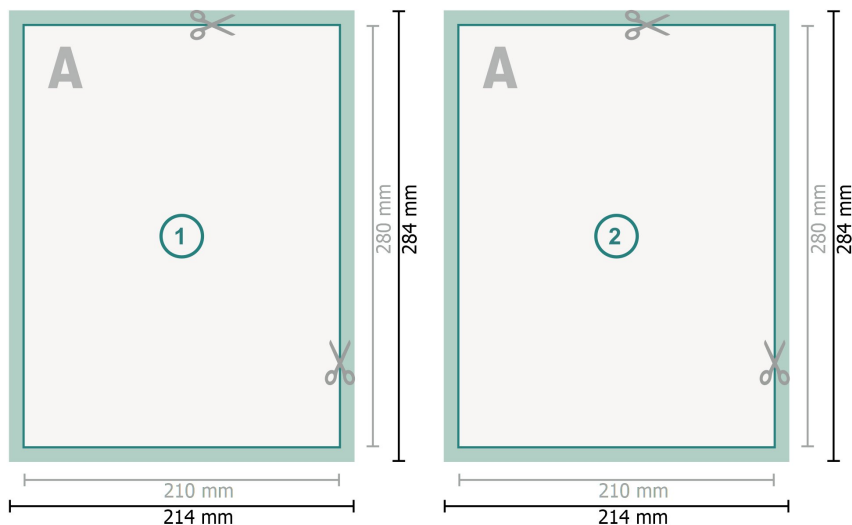

# Cartes postales avec vernis sélectif 3D, 21 x 28 cm

**Format de données (incl. mm fond perdu):**

21,4 x 28,4 cm

**fond perdu:**

mm

**Format final:**

21 x 28 cm

**Distance de sécurité:**

4 mm

distance entre le texte/les informations et le bord du format final. Ceci empêche d'entamer le motif.

## Remarque :

Prévoir une marge de sécurité comme indiqué.

Placer les couleurs de fond, images ou graphiques jusqu'au bord du format de données.

Lors de la production, il peut y avoir des tolérances suite à la découpe ou au pli.