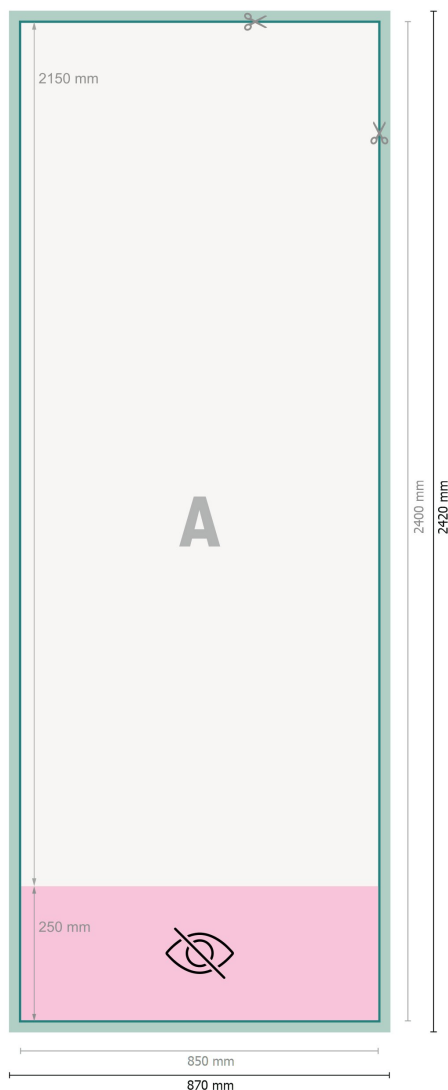

# Pack multiple Roll-up premium argent, 85 x 215 cm

**Format de données (incl. 10 mm fond perdu):**  
87 x 242 cm

**Format final:**  
85 x 240 cm

**Partie visible:**  
85 x 215 cm

**Surface imprimable:**  
85 x 240 cm

**Distance de sécurité:**  
10 mm  
distance entre le texte/les informations et le bord du format final. Ceci empêche d'entamer le motif.

## Explication des symboles

-  Fond perdu
-  Sens de lecture
-  Format final
-  Format de données
-  Nous découpons/perforons votre produit ici
-  non visible

## Remarque :

Prévoir une marge de sécurité comme indiqué.

Placer les couleurs de fond, images ou graphiques jusqu'au bord du format de données.

Lors de la production, il peut y avoir des tolérances suite à la découpe ou au pli.