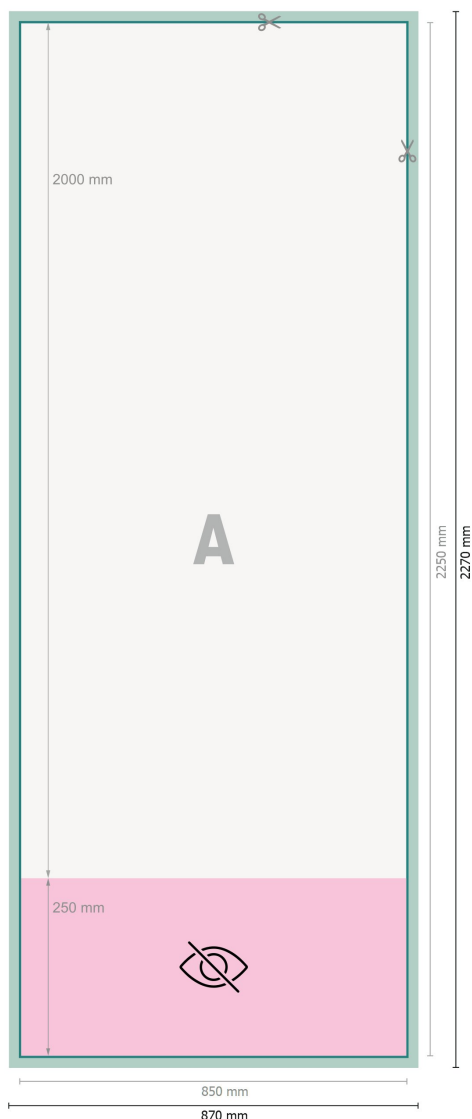

Pack multiple Roll-up standard noir, 85 x 200 cm

Format de données (incl. 10 mm fond perdu):
87 x 227 cm

Format final:
85 x 225 cm

Partie visible:
85 x 200 cm

Surface imprimable:
85 x 225 cm

Distance de sécurité:
10 mm
distance entre le texte/les informations et le bord du format final. Ceci empêche d'entamer le motif.

Explication des symboles

-  Fond perdu
-  Sens de lecture
-  Format final
-  Format de données
-  Nous découpons/perforons votre produit ici
-  non visible

Remarque :

Prévoir une marge de sécurité comme indiqué.

Placer les couleurs de fond, images ou graphiques jusqu'au bord du format de données.

Lors de la production, il peut y avoir des tolérances suite à la découpe ou au pli.

Vous trouverez des indications sur les données d'impression sous la catégorie *Données d'impression* sur www.online-