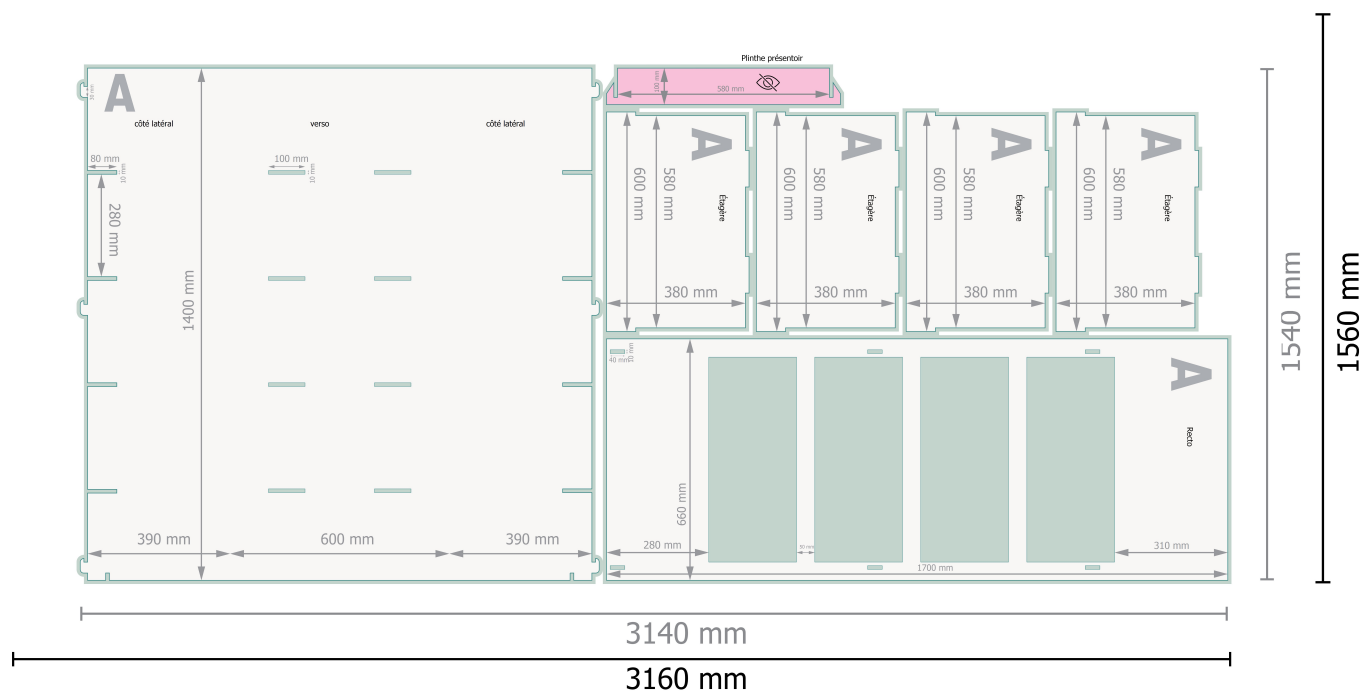

Présentoirs étagères pour 4 étagères

Format de données (incl. 10 mm fond perdu):

316 x 156 cm

Format final:

314 x 154 cm

fond perdu:

10 mm

Distance de sécurité:

3 mm

distance entre le texte/les informations et le bord du format final. Ceci empêche d'entamer le motif.

Veillez retirer le contour de découpe du modèle de téléchargement avant de générer vos données d'impression.
 Merci de nous préciser comment vous souhaitez obtenir votre contour de découpe dans un second fichier (fichier d'aperçu).

Explication des symboles

 Fond perdu

 Sens de lecture

 Format final

 Format de données

 non visible

Remarque :

Prévoir une marge de sécurité comme indiqué.

Placer les couleurs de fond, images ou graphiques jusqu'au bord du format de données.

Lors de la production, il peut y avoir des tolérances suite à la découpe ou au pli.

Vous trouverez des indications sur les données d'impression sous la catégorie *Données d'impression* sur www.onlineprinters.com