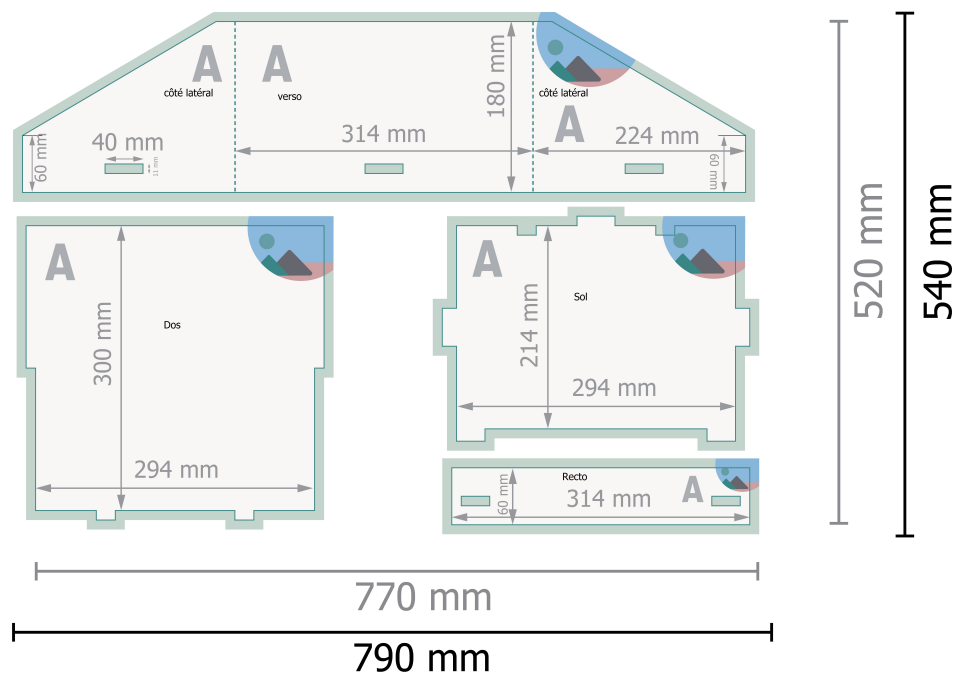

Présentoirs de produits pour comptoir, large

Format de données (incl. 10 mm fond perdu):
79 x 54 cm

Format final:
77 x 52 cm

fond perdu:
10 mm

Distance de sécurité:
3 mm
distance entre le texte/les informations et le bord du format final. Ceci empêche d'entamer le motif.

Remarque :

Prévoir une marge de sécurité comme indiqué.

Placer les couleurs de fond, images ou graphiques jusqu'au bord du format de données.

Lors de la production, il peut y avoir des tolérances suite à la découpe ou au pli.