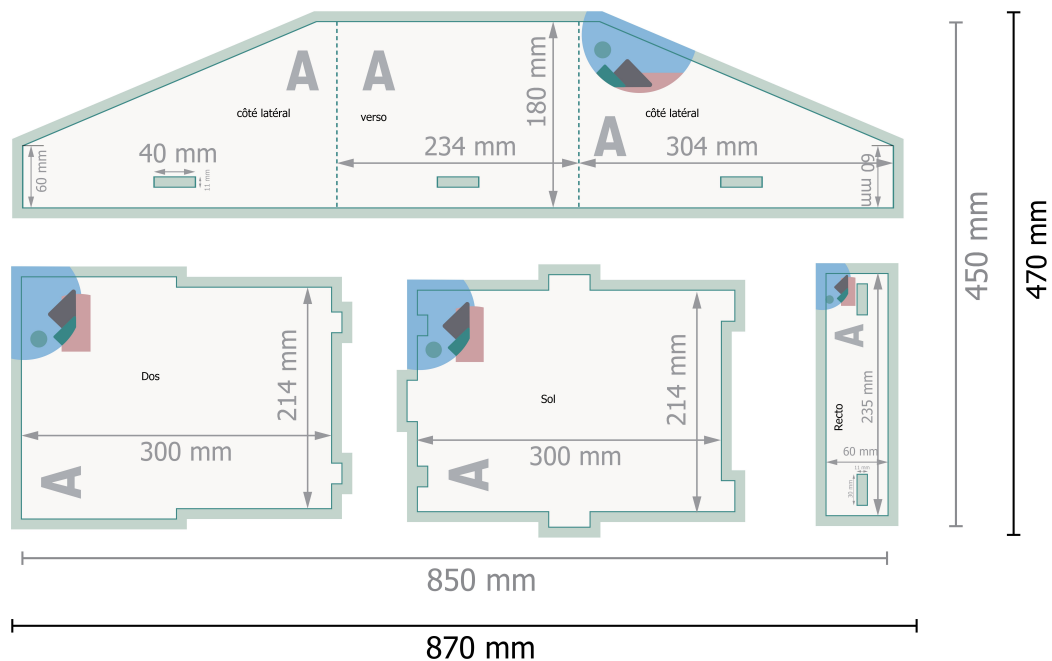

# Présentoirs de produits pour comptoir, profond

**Format de données (incl. 10 mm fond perdu):**  
87 x 47 cm

**Format final:**  
85 x 45 cm

**fond perdu:**  
10 mm

**Distance de sécurité:**  
3 mm  
distance entre le texte/les informations et le bord du format final. Ceci empêche d'entamer le motif.

## Remarque :

Prévoir une marge de sécurité comme indiqué.

Placer les couleurs de fond, images ou graphiques jusqu'au bord du format de données.

Lors de la production, il peut y avoir des tolérances suite à la découpe ou au pli.