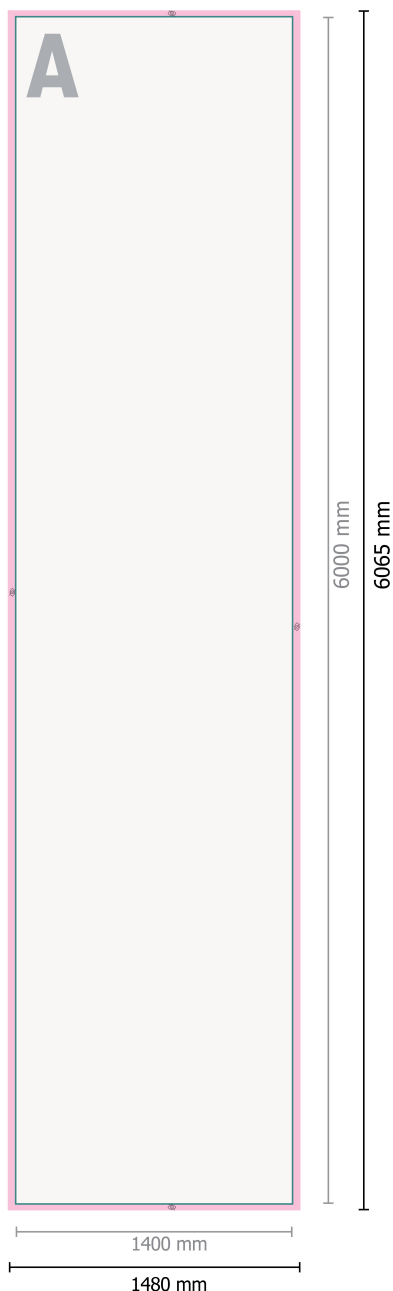

Totems gonflables, impression seule

6 m, 80 g/m² Nylon

Format de données:

148 x 606,5 cm

Partie visible:

140 x 600 cm

Distance de sécurité:

3 mm

distance entre le texte/les informations et le bord du format final. Ceci empêche d'entamer le motif.

Veillez retirer le contour de découpe du modèle de téléchargement avant de générer vos données d'impression.
Merci de nous préciser comment vous souhaitez obtenir votre contour de découpe dans un second fichier (fichier d'aperçu).

Explication des symboles

A Sens de lecture

 Format de données

 non visible

Remarque :

Prévoir une marge de sécurité comme indiqué.

Placer les couleurs de fond, images ou graphiques jusqu'au bord du format de données.