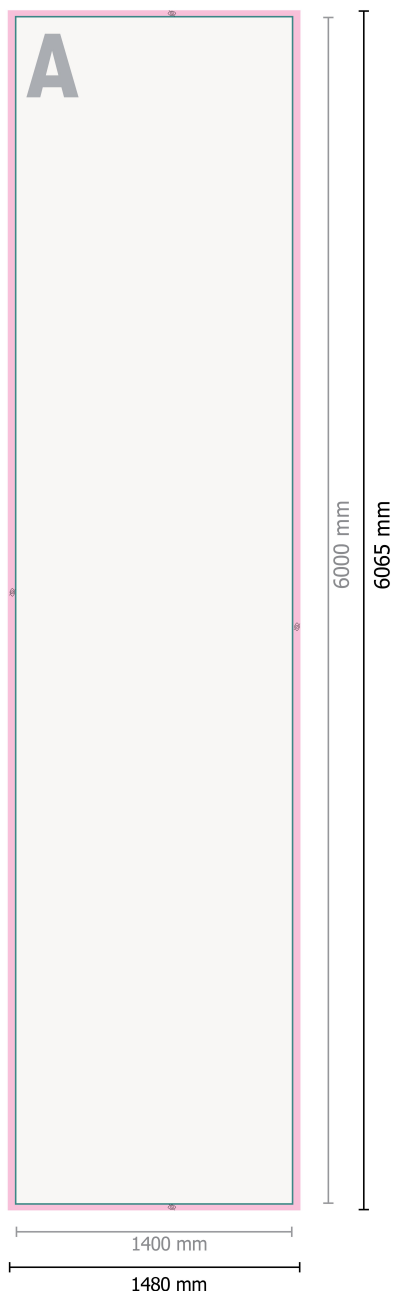

Totems gonflables, Ø 45 cm

6 m, 80 g/m<sup>2</sup> Nylon

**Format de données:**

148 x 606,5 cm

**Partie visible:**

140 x 600 cm

**Distance de sécurité:**

3 mm

distance entre le texte/les informations et le bord du format final. Ceci empêche d'entamer le motif.

Veillez retirer le contour de découpe du modèle de téléchargement avant de générer vos données d'impression.  
Merci de nous préciser comment vous souhaitez obtenir votre contour de découpe dans un second fichier (fichier d'aperçu).

**Explication des symboles**

**A** Sens de lecture

 Format de données

 non visible

**Remarque :**

Prévoir une marge de sécurité comme indiqué.

Placer les couleurs de fond, images ou graphiques jusqu'au bord du format de données.