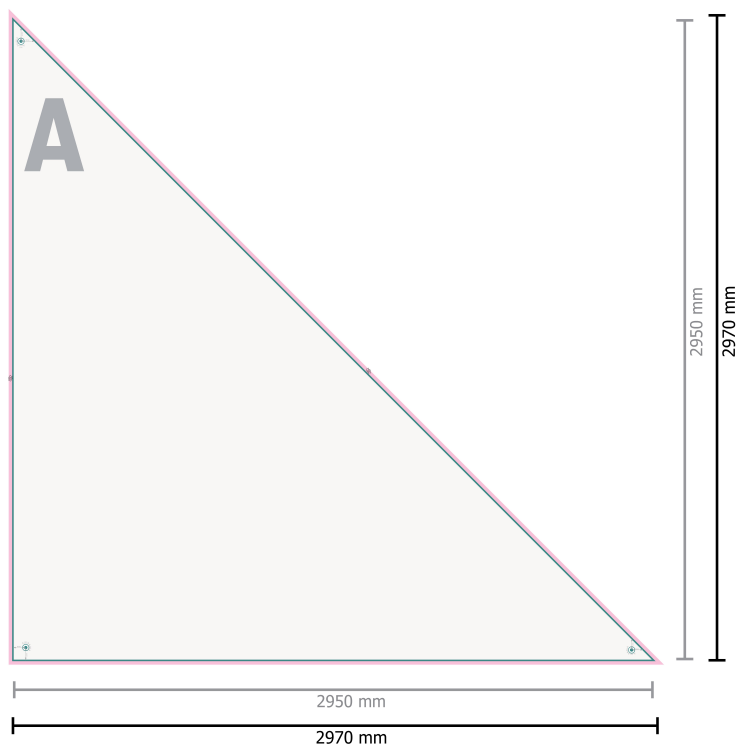

# Voiles d'ombrage triangulaire

 oeillets

Veillez retirer le contour de découpe du modèle de téléchargement avant de générer vos données d'impression.  
Merci de nous préciser comment vous souhaitez obtenir votre contour de découpe dans un second fichier (fichier d'aperçu).

## Format de données:

297 x 297 cm

## Partie visible:

295 x 295 cm

## Distance de sécurité:

4 mm

distance entre le texte/les informations et le bord du format final. Ceci empêche d'entamer le motif.