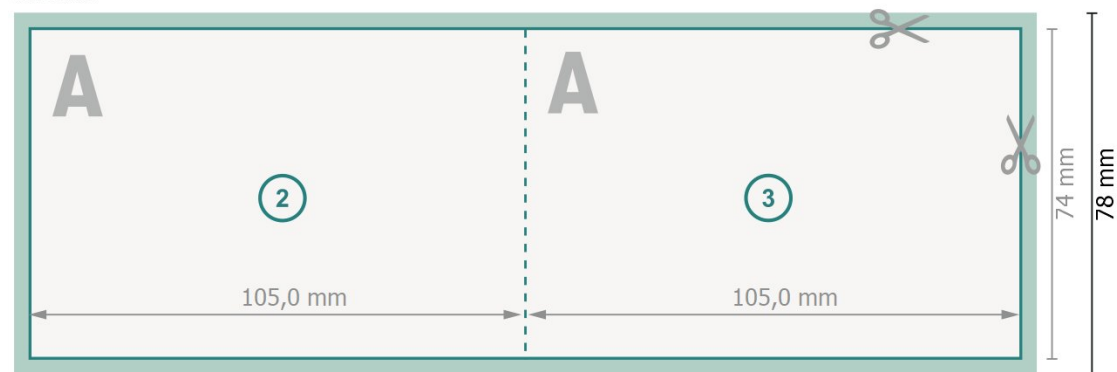

# Klappkarten Querformat, A7

1 pli

extérieur

intérieur

**Format de données (incl. 2 mm fond perdu):**

21,4 x 7,8 cm

**fond perdu:**

2 mm

**Format final:**

21 x 7,4 cm

**Format final (fermé):**

10,5 x 7,4 cm

**Distance de sécurité:**

4 mm

distance entre le texte/les informations et le bord du format final. Ceci empêche d'entamer le motif.

## Remarque :

Prévoir une marge de sécurité comme indiqué.

Placer les couleurs de fond, images ou graphiques jusqu'au bord du format de données.

Lors de la production, il peut y avoir des tolérances suite à la découpe ou au pli.