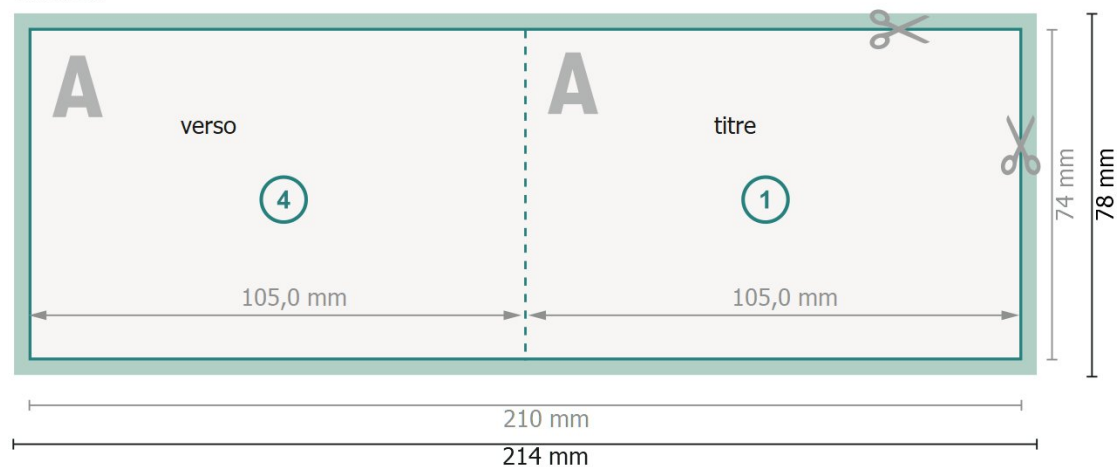

# Klappkarten Querformat, A7

1 pli

extérieur

intérieur

**Format de données (incl. 2 mm fond perdu):**

21,4 x 7,8 cm

**fond perdu:**

2 mm

**Format final:**

21 x 7,4 cm

**Format final (fermé):**

10,5 x 7,4 cm

**Distance de sécurité:**

4 mm

distance entre le texte/les informations et le bord du format final. Ceci empêche d'entamer le motif.

## Remarque :

Prévoir une marge de sécurité comme indiqué.

Placer les couleurs de fond, images ou graphiques jusqu'au bord du format de données.

Lors de la production, il peut y avoir des tolérances suite à la découpe ou au pli.