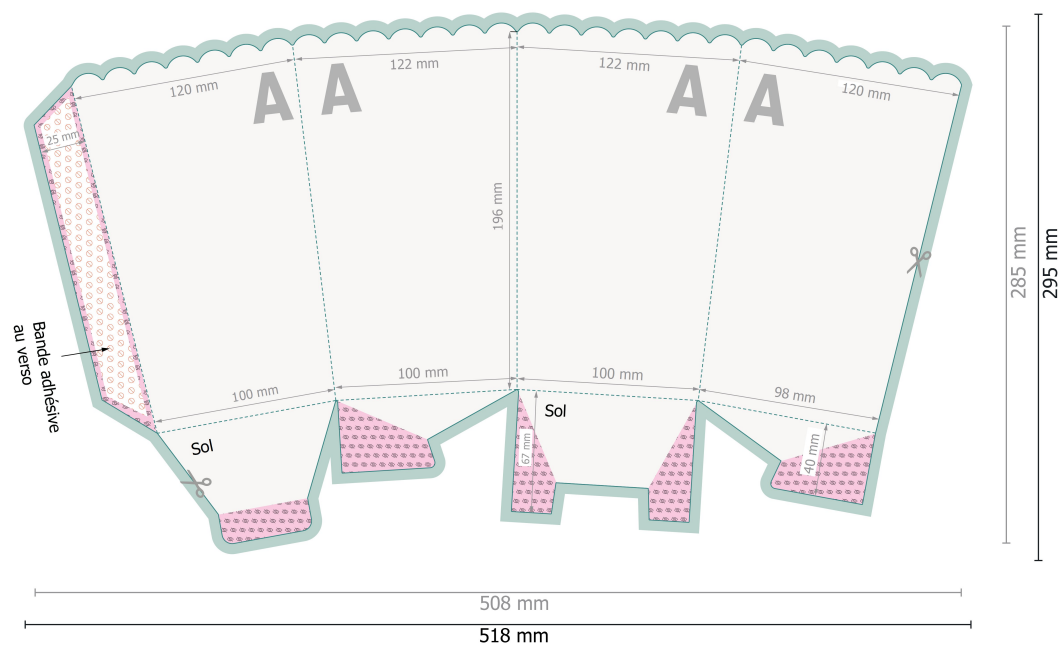

Étuis à popcorn M 12 x 12 x 17,2 cm avec fond semi-automatique

Veuillez retirer le contour de découpe du modèle de téléchargement avant de générer vos données d'impression.
Merci de nous préciser comment vous souhaitez obtenir votre contour de découpe dans un second fichier (fichier d'aperçu).

Remarque :

Prévoir une marge de sécurité comme indiqué.

Placer les couleurs de fond, images ou graphiques jusqu'au bord du format de données.

Lors de la production, il peut y avoir des tolérances suite à la découpe ou au pli.

Vous trouverez des indications sur les données d'impression sous la catégorie *Données d'impression* sur www.onlineprinters.com

Format de données (incl. 5 mm fond perdu):

51,8 x 29,5 cm

Format final:

50,8 x 28,5 cm

Distance de sécurité:

3 mm

distance entre le texte/les informations et le bord du format final. Ceci empêche d'entamer le motif.

fond perdu:

5 mm

Explication des symboles

-  Fond perdu
-  Sens de lecture
-  Format final
-  Format de données
-  Nous découpons/perforons votre produit ici
-  Non imprimable
-  non visible
-  Rainage/Pliage