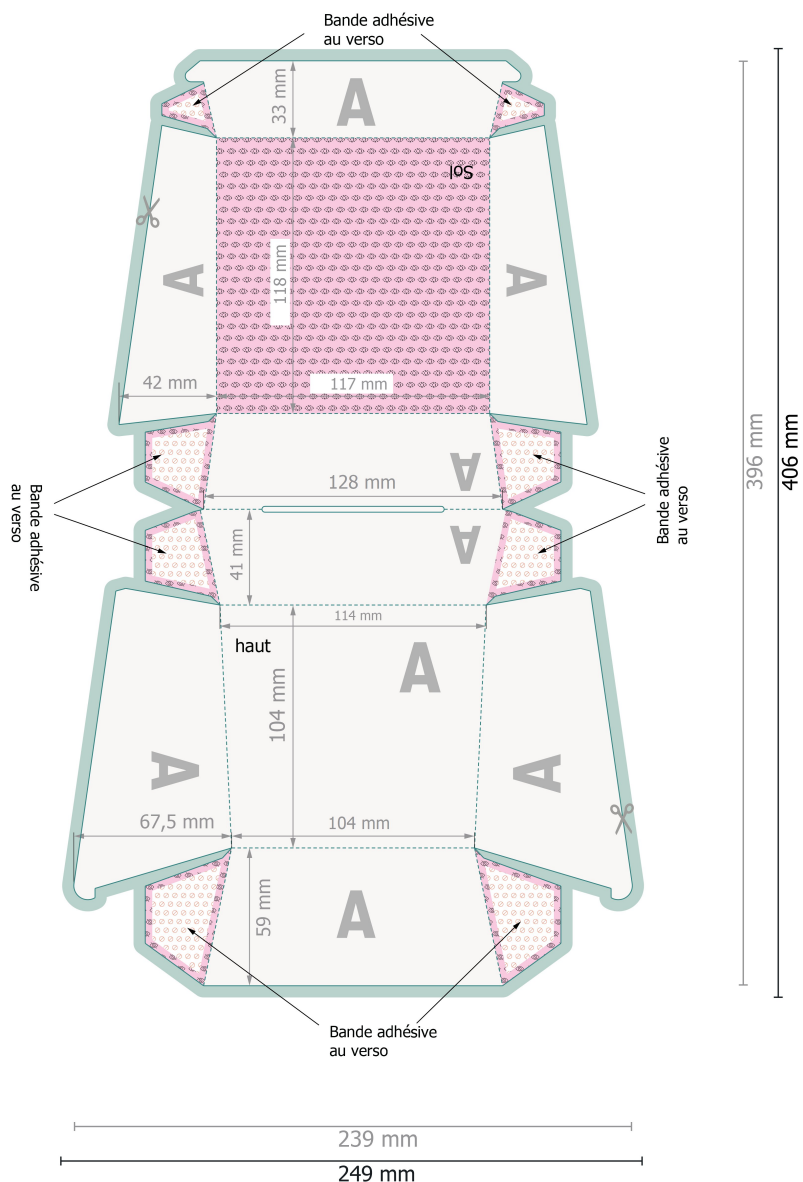

Boîtes à burgers M 11,7 x 11,8 x 8 cm

Format de données (incl. 5 mm fond perdu):
24,9 x 40,6 cm

Format final:
23,9 x 39,6 cm

Distance de sécurité:
3 mm
distance entre le texte/les informations et le bord du format final. Ceci empêche d'entamer le motif.

fond perdu:
5 mm

Explication des symboles

-  Fond perdu
-  Sens de lecture
-  Format final
-  Format de données
-  Nous découpons/perforons votre produit ici
-  Non imprimable
-  Zone partiellement visible
-  non visible
-  Rainage/Pliage

Veuillez retirer le contour de découpe du modèle de téléchargement avant de générer vos données d'impression.
Merci de nous préciser comment vous souhaitez obtenir votre contour de découpe dans un second fichier (fichier d'aperçu).

Remarque :

Prévoir une marge de sécurité comme indiqué.

Placer les couleurs de fond, images ou graphiques jusqu'au bord du format de données.

Lors de la production, il peut y avoir des tolérances suite à la découpe ou au pli.