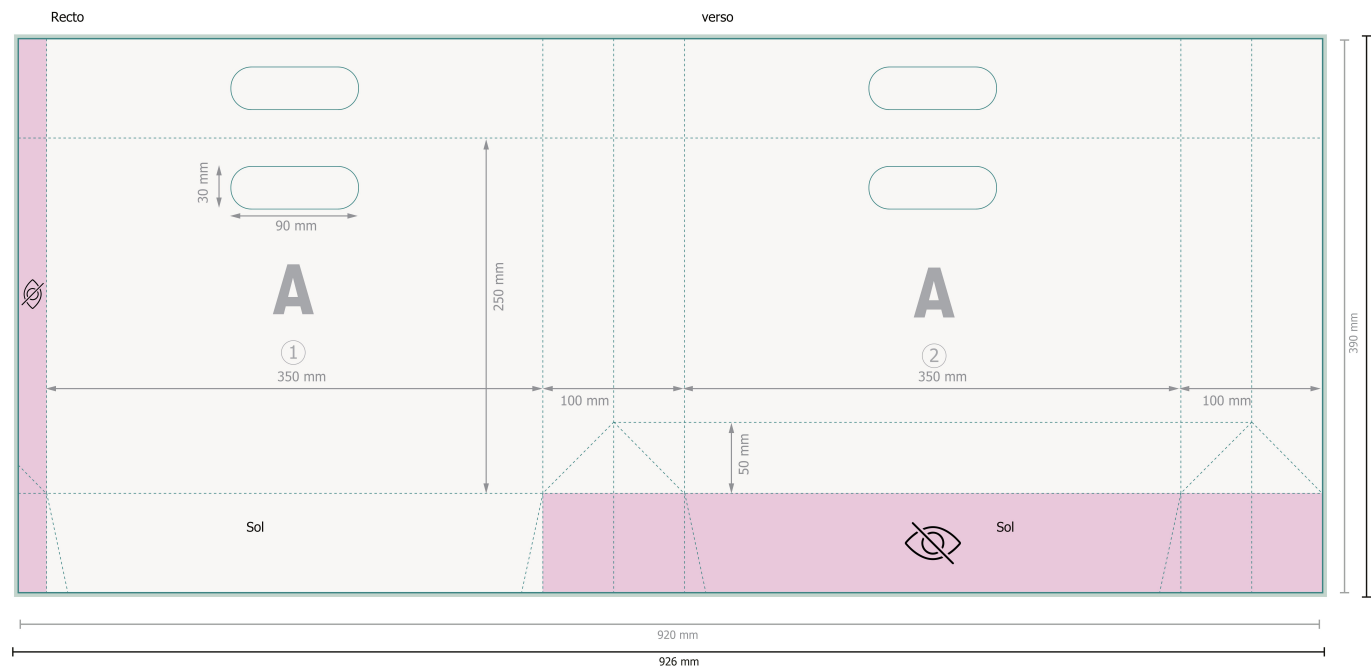

Sacs poignées découp. pap. nat, 35 x 25 x 10 cm

Veillez retirer le contour de découpe du modèle de téléchargement avant de générer vos données d'impression.
Merci de nous préciser comment vous souhaitez obtenir votre contour de découpe dans un second fichier (fichier d'aperçu).

Format de données (incl. 3 mm fond perdu):

92,6 x 39,6 cm

Format final:

92 x 39 cm

Format final (fermé):

35 x 25 cm

Distance de sécurité:

5 mm

distance entre le texte/les informations et le bord du format final. Ceci empêche d'entamer le motif.

Explication des symboles

 Fond perdu

 Sens de lecture

 Format final

 Format de données

 non visible

Remarque :

Prévoir une marge de sécurité comme indiqué.

Placer les couleurs de fond, images ou graphiques jusqu'au bord du format de données.

Lors de la production, il peut y avoir des tolérances suite à la découpe ou au pli.