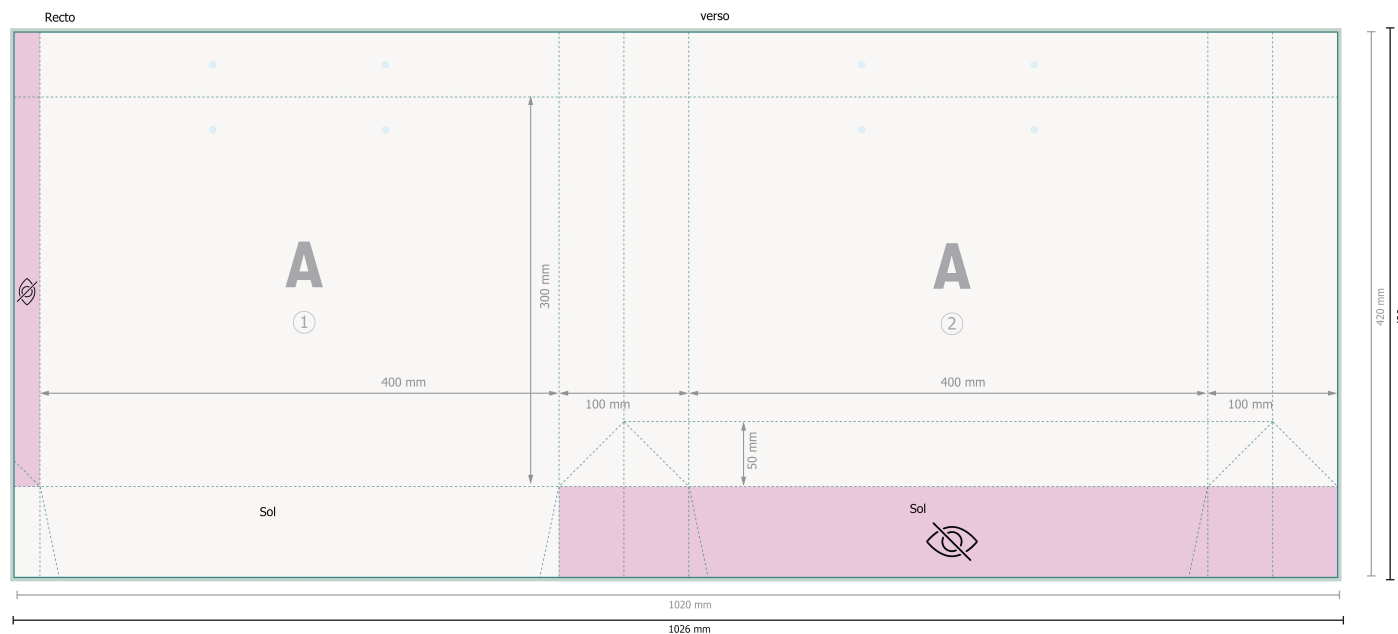

# Sac papier naturel av. cordon, 40 x 30 x 10 cm

**Format de données (incl. 3 mm fond perdu):**

102,6 x 42,6 cm

**Format final:**

102 x 42 cm

**Format final (fermé):**

40 x 30 cm

**Distance de sécurité:**

5 mm

distance entre le texte/les informations et le bord du format final. Ceci empêche d'entamer le motif.

Veillez retirer le contour de découpe du modèle de téléchargement avant de générer vos données d'impression.  
Merci de nous préciser comment vous souhaitez obtenir votre contour de découpe dans un second fichier (fichier d'aperçu).

## Explication des symboles

 Fond perdu

 Sens de lecture

 Format final

 Format de données

 non visible

## Remarque :

Prévoir une marge de sécurité comme indiqué.

Placer les couleurs de fond, images ou graphiques jusqu'au bord du format de données.

Lors de la production, il peut y avoir des tolérances suite à la découpe ou au pli.