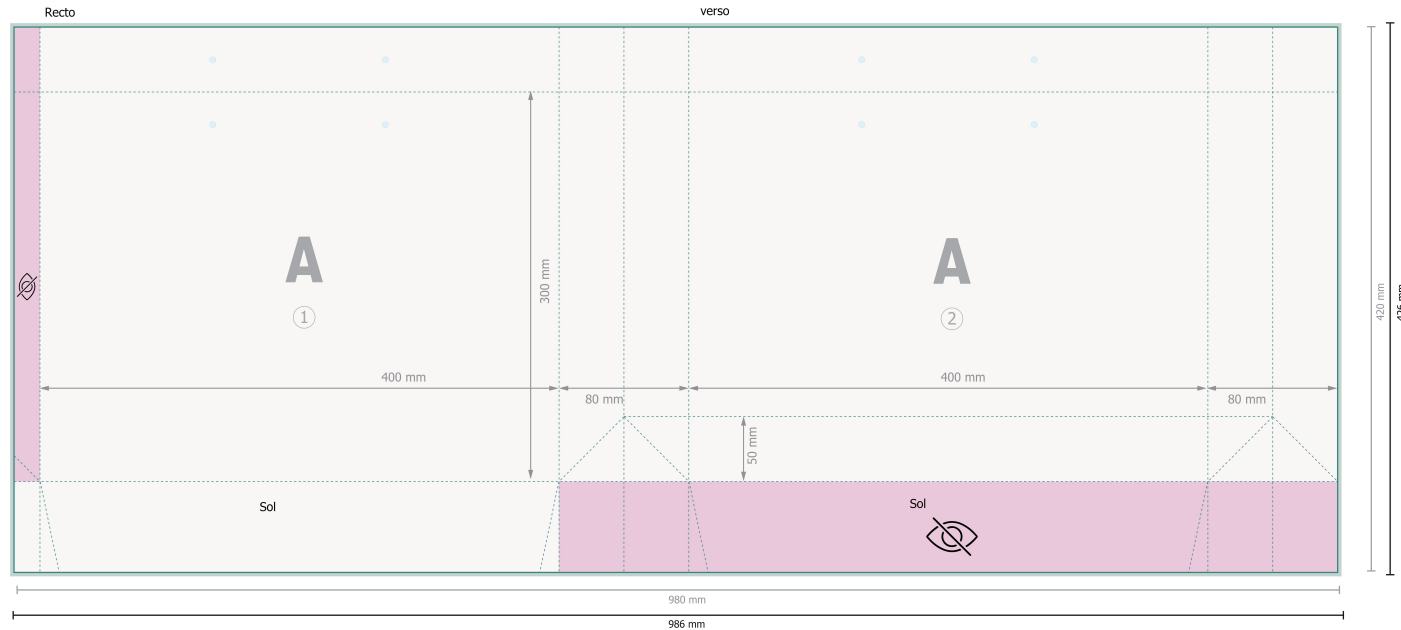

Sac papier naturel av. cordon, 40 x 30 x 8 cm

Format de données (incl. 3 mm fond perdu):

98,6 x 42,6 cm

Format final:

98 x 42 cm

Format final (fermé):

40 x 30 cm

Distance de sécurité:

5 mm

distance entre le texte/les informations et le bord du format final. Ceci empêche d'entamer le motif.

Veillez retirer le contour de découpe du modèle de téléchargement avant de générer vos données d'impression.
Merci de nous préciser comment vous souhaitez obtenir votre contour de découpe dans un second fichier (fichier d'aperçu).

Explication des symboles

 Fond perdu

 Sens de lecture

 Format final

 Format de données

 non visible

Remarque :

Prévoir une marge de sécurité comme indiqué.

Placer les couleurs de fond, images ou graphiques jusqu'au bord du format de données.

Lors de la production, il peut y avoir des tolérances suite à la découpe ou au pli.

Vous trouverez des indications sur les données d'impression sous la catégorie *Données d'impression* sur www.onlineprinters.com.