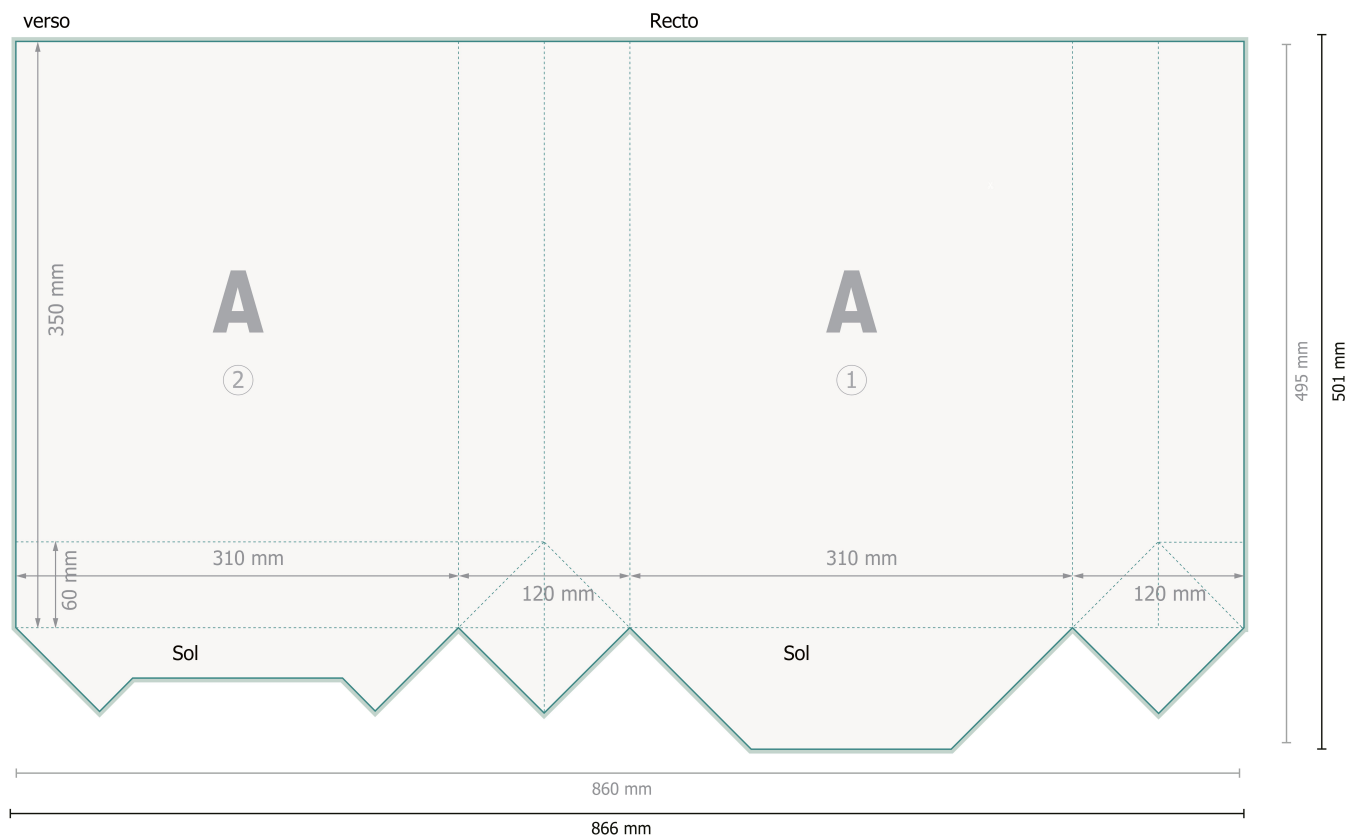

# Sacs cordelette en papier CLASSIC, 31 x 41 x 12 cm

**Format de données (incl. 3 mm fond perdu):**

86,6 x 50,1 cm

**Format final:**

86 x 49,5 cm

**Format final (fermé):**

31 x 41 cm

**Distance de sécurité:**

5 mm

distance entre le texte/les informations et le bord du format final. Ceci empêche d'entamer le motif.

Veuillez retirer le contour de découpe du modèle de téléchargement avant de générer vos données d'impression.  
Merci de nous préciser comment vous souhaitez obtenir votre contour de découpe dans un second fichier (fichier d'aperçu).

## Remarque :

Prévoir une marge de sécurité comme indiqué.

Placer les couleurs de fond, images ou graphiques jusqu'au bord du format de données.

Lors de la production, il peut y avoir des tolérances suite à la découpe ou au pli.

## Explication des symboles

 Fond perdu

 Sens de lecture

 Format final

 Format de données