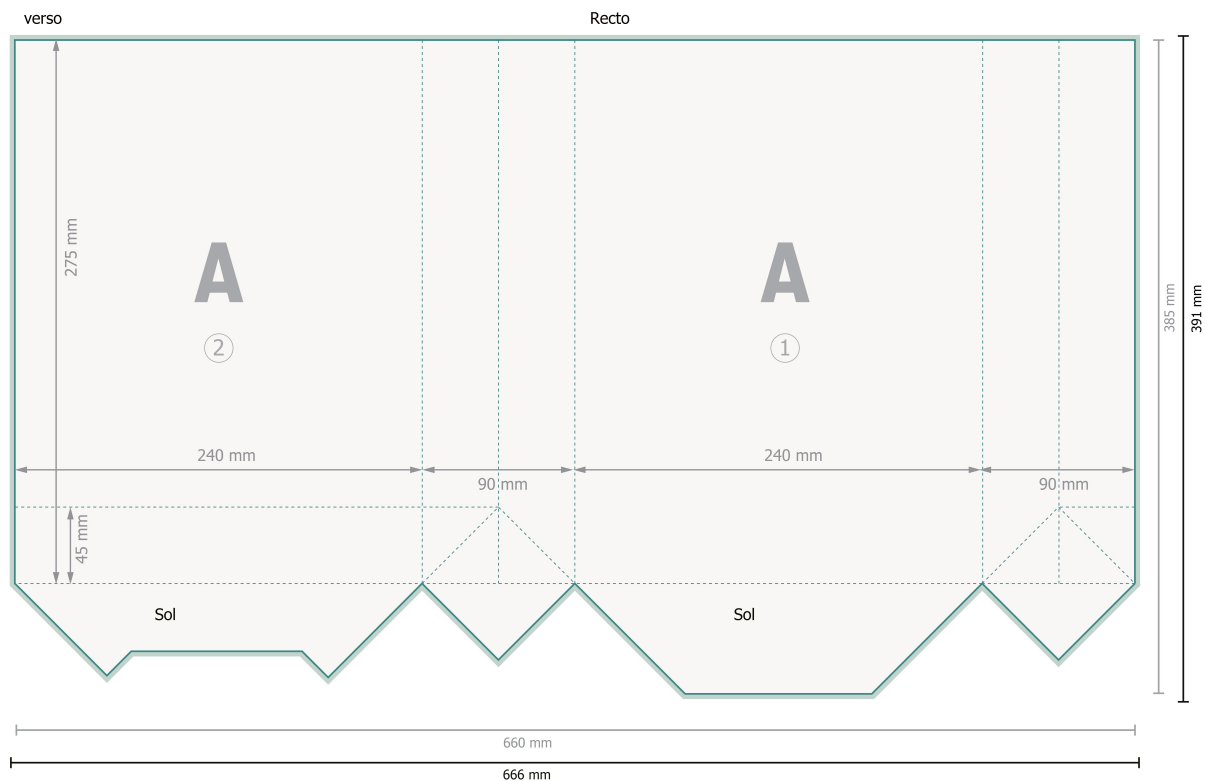

Sacs cordelette en papier CLASSIC, 24 x 32 x 9 cm

Veuillez retirer le contour de découpe du modèle de téléchargement avant de générer vos données d'impression.
Merci de nous préciser comment vous souhaitez obtenir votre contour de découpe dans un second fichier (fichier d'aperçu).

Remarque :

Prévoir une marge de sécurité comme indiqué.

Placer les couleurs de fond, images ou graphiques jusqu'au bord du format de données.

Lors de la production, il peut y avoir des tolérances suite à la découpe ou au pli.

Vous trouverez des indications sur les données d'impression sous la catégorie *Données d'impression* sur www.onlineprinters.com

Format de données (incl. 3 mm fond perdu):

66,6 x 39,1 cm

Format final:

66 x 38,5 cm

Format final (fermé):

24 x 32 cm

Distance de sécurité:

5 mm

distance entre le texte/les informations et le bord du format final. Ceci empêche d'entamer le motif.

Explication des symboles

 Fond perdu

 Sens de lecture