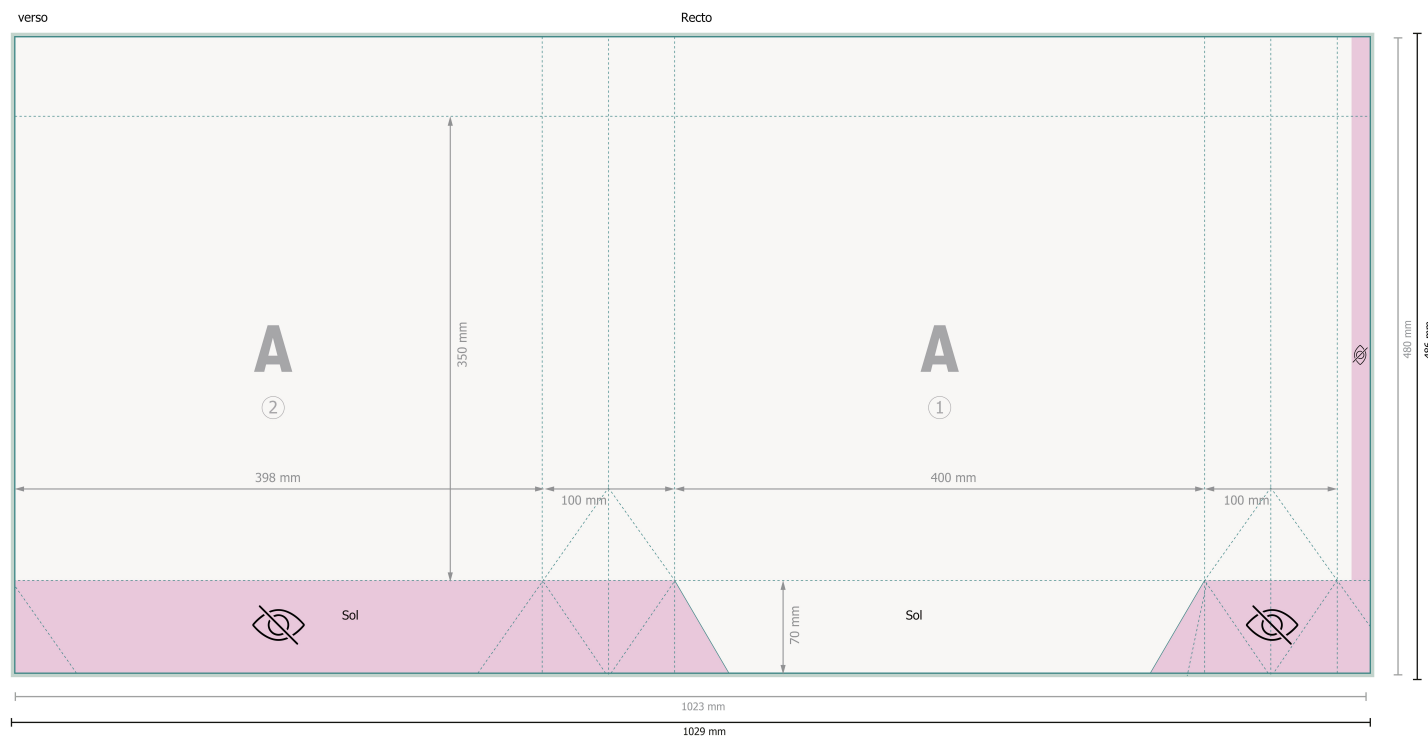

Sacs en papier éco, 40 x 35 x 10 cm

Format de données (incl. 3 mm fond perdu):

102,9 x 48,6 cm

Format final:

102,3 x 48 cm

Format final (fermé):

40 x 35 cm

Distance de sécurité:

5 mm

distance entre le texte/les informations et le bord du format final. Ceci empêche d'entamer le motif.

Veuillez retirer le contour de découpe du modèle de téléchargement avant de générer vos données d'impression.
Merci de nous préciser comment vous souhaitez obtenir votre contour de découpe dans un second fichier (fichier d'aperçu).

Remarque :

Prévoir une marge de sécurité comme indiqué.

Placer les couleurs de fond, images ou graphiques jusqu'au bord du format de données.

Lors de la production, il peut y avoir des tolérances suite à la découpe ou au pli.

 non visible