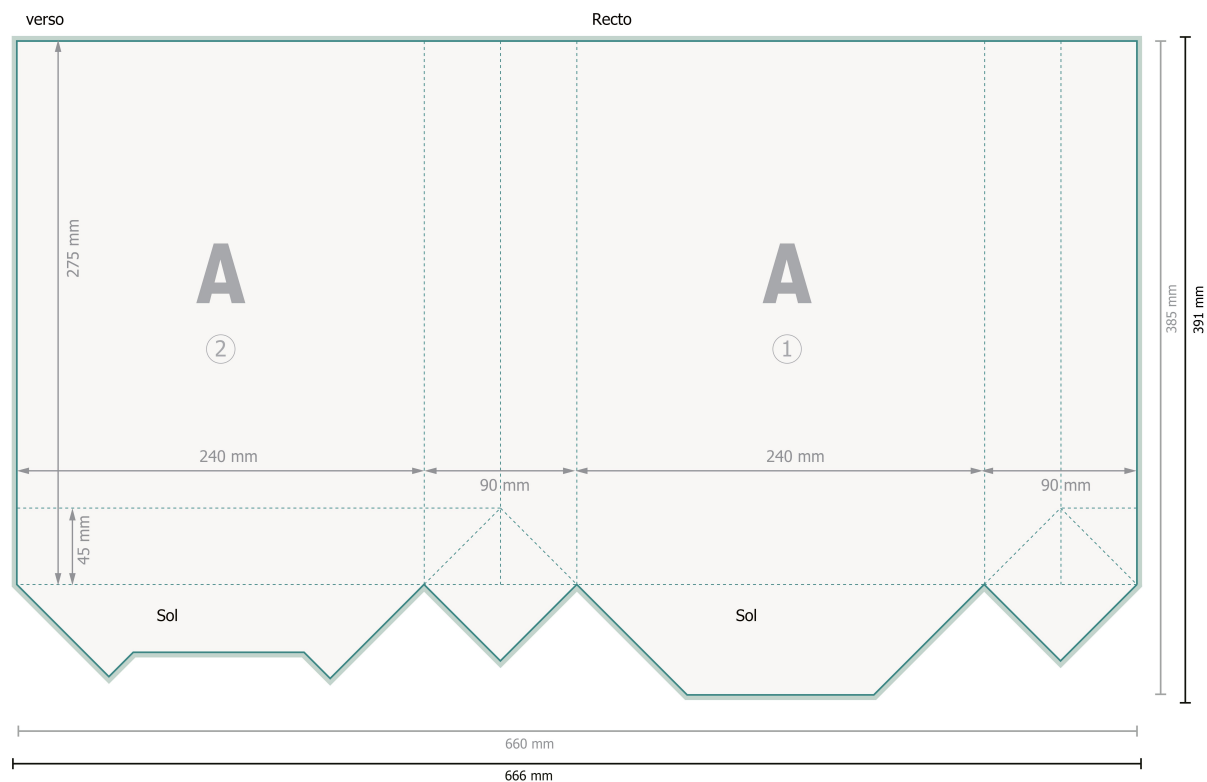

Sacs cordelette en papier STANDARD, 24 x 32 x 9 cm

Format de données (incl. 3 mm fond perdu):

66,6 x 39,1 cm

Format final:

66 x 38,5 cm

Format final (fermé):

24 x 32 cm

Distance de sécurité:

5 mm

distance entre le texte/les informations et le bord du format final. Ceci empêche d'entamer le motif.

Veuillez retirer le contour de découpe du modèle de téléchargement avant de générer vos données d'impression.
Merci de nous préciser comment vous souhaitez obtenir votre contour de découpe dans un second fichier (fichier d'aperçu).

Remarque :

Prévoir une marge de sécurité comme indiqué.

Placer les couleurs de fond, images ou graphiques jusqu'au bord du format de données.

Lors de la production, il peut y avoir des tolérances suite à la découpe ou au pli.