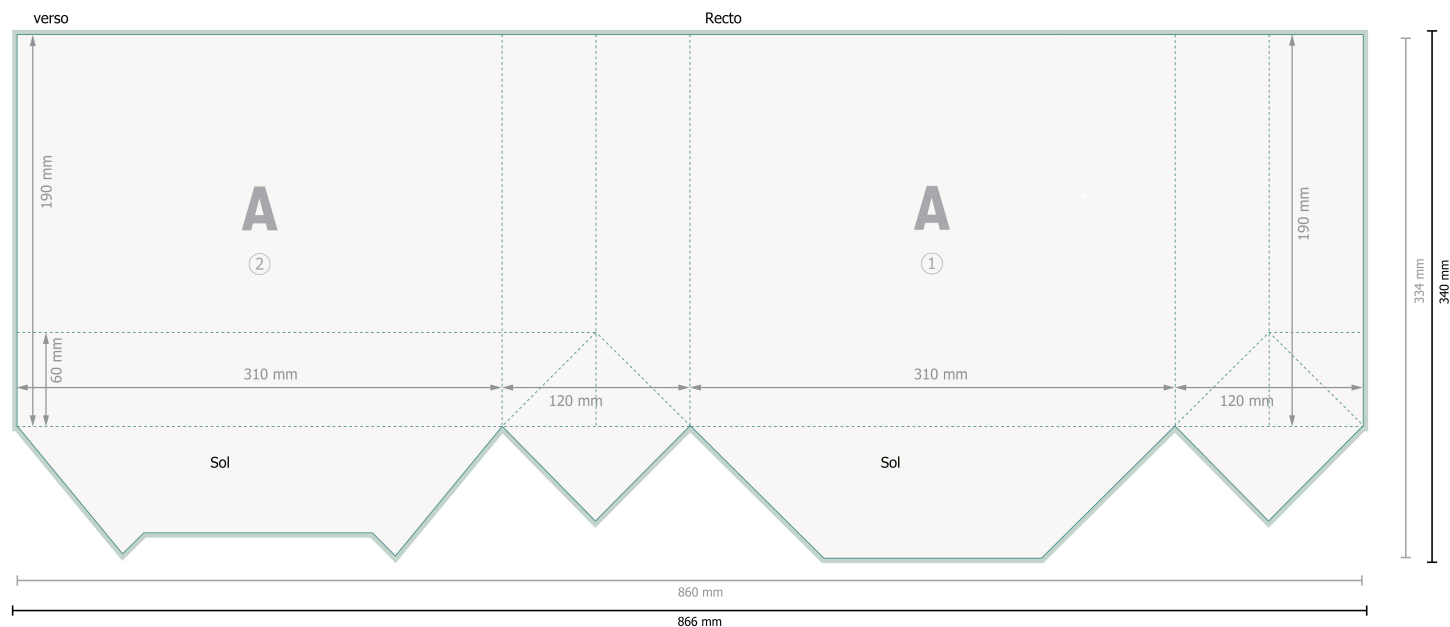

Sacs cordelette en papier STANDARD, 31 x 25 x 12 cm

Format de données (incl. 3 mm fond perdu):

86,6 x 34 cm

Format final:

86 x 33,4 cm

Format final (fermé):

31 x 25 cm

Distance de sécurité:

5 mm

distance entre le texte/les informations et le bord du format final. Ceci empêche d'entamer le motif.

Veuillez retirer le contour de découpe du modèle de téléchargement avant de générer vos données d'impression.
Merci de nous préciser comment vous souhaitez obtenir votre contour de découpe dans un second fichier (fichier d'aperçu).

Remarque :

Prévoir une marge de sécurité comme indiqué.

Placer les couleurs de fond, images ou graphiques jusqu'au bord du format de données.

Lors de la production, il peut y avoir des tolérances suite à la découpe ou au pli.